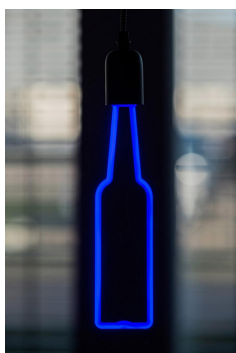

## LED Neon Bouteille E27 8W Bleu

Numéro d'article 143072

BAI LED Party Bulb Neon Bouteille E27 8W Bleu 110lm 230V-240V 360° 65x285mm  
BaiColour Lampe LED

La spectaculaire série Neon Led fait revivre les temps anciens. Cependant, avec cette version, la lumière est fournie par des puces LED écoénergétiques au lieu de l'ancienne technologie de néon polluante. Les tubes LED lumineux de forme plastique sont coulés dans un culot de lampe E27 afin que les lampes puissent être tournées dans n'importe quel douille E27. Peut également être utilisé à l'extérieur dans un support suspendu dans le cas de l'usage d'une douille appropriée (le support doit faire un joint étanche avec l'ampoule). Idéal à utiliser dans les cordes Bailey Light ou les pendentifs extérieurs pour pimenter les fêtes, les événements ou les patios. Disponible dans les couleurs blanc chaud (2700K), vert, bleu et rouge. Faible consommation d'énergie.

### Attributs de Classification Générale

Groupe ETIM	Lampes
Classe ETIM	Lampe LED
Code produit	143072
Marque	Bailey
Nom série de produits	LED Party bulb
Type de produit	Neon bottle