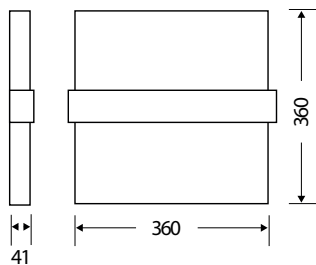

ECRAN

Appliques décoratives LED 7W et 18W

code : 004270

code : 004271

code : 004270

code : 004271

Descriptif :

- Applique LED décorative
- Corps en métal
- Diffuseur polycarbonate

REF	Flux LED	Puissance	T° Couleur	Heures	Degré	CRI	PF
004270	560 lm	7 W	3000 K	25 000 H	650°	>80	>0.95
004271	1546 lm	18 W	3000 K	25 000 H	650°	>80	>0.95