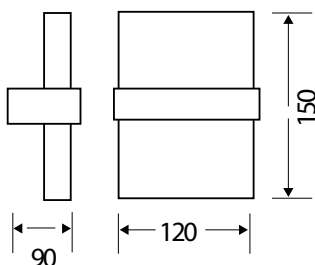

ECRAN

Appliques décoratives LED 7W et 18W

code : 004270

code : 004271

code : 004270

code : 004271

Descriptif :

- Applique LED décorative
- Corps en métal
- Diffuseur polycarbonate

REF	Flux LED	Puissance	T° Couleur	Heures	Degré	CRI	PF
004270	560 lm	7 W	3000 K	25 000 H	650°	>80	>0.95
004271	1546 lm	18 W	3000 K	25 000 H	650°	>80	>0.95