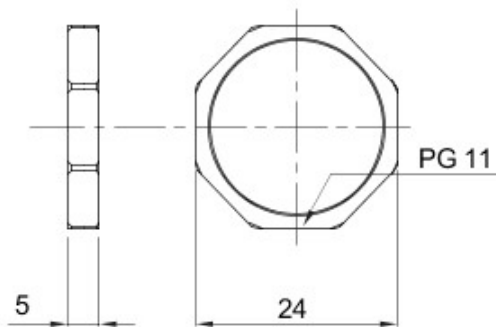

Couleur	Gris RAL 7035	Matière	Nylon
Pas	PG11	Description	Ecrous de fixation
Type	Hexagonal	Electrocod	36B

DIMENSIONS

GEWISS S.A.S. 1, Rue du Rio Salado 91940
Les Ulis Cedex
Tel : +33 1 64 86 80 80

www.gewiss.com
www.gewiss@gewiss.fr
Dernière mise à jour 21/02/2020