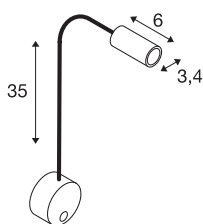

DIO FLEX PLATE

applique intérieure, liseuse, blanc, LED, 1,9W, 2700K, avec interrupteur

Spot sur tige 230V pour montage mural de la gamme DIO FLEX PLATE. La patère et la tête du spot sont raccordées par un bras flexible. L'interrupteur intégré permet d'utiliser le luminaire individuel orientable pour de nombreuses applications. Branchement électrique du luminaire directement sur tension secteur 230V. Une version LED est disponible en alternative.

INFORMATIONS TECHNIQUES

Réf.	1002117
Code IP	IP 20
Montage	En saillie
Détails de montage	Applique
Tension nominale primaire	100-240V ~50/60Hz
Courant / tension secondaire	350 mA
Classe de protection	I
Puissance en watts	1.9 W
Température ambiante minimale	-20 °C
Température ambiante maximale	45 °C
Effet stroboscopique (SVM)	0
Lumen	100 lm
Température de couleur	2700 Kelvin
Angle de rayonnement	45 °
Coloris	blanc
IRC	80
Données LXXBXX	L70B50
Durée de vie	30000 h
Sortie lumineuse	directement
Longueur	49.8 cm
Diamètre	9 cm
Poids net	0.519 kg

Source Lumineuse

916554		Poids brut	0.587 kg
		Page du BIG WHITE	228