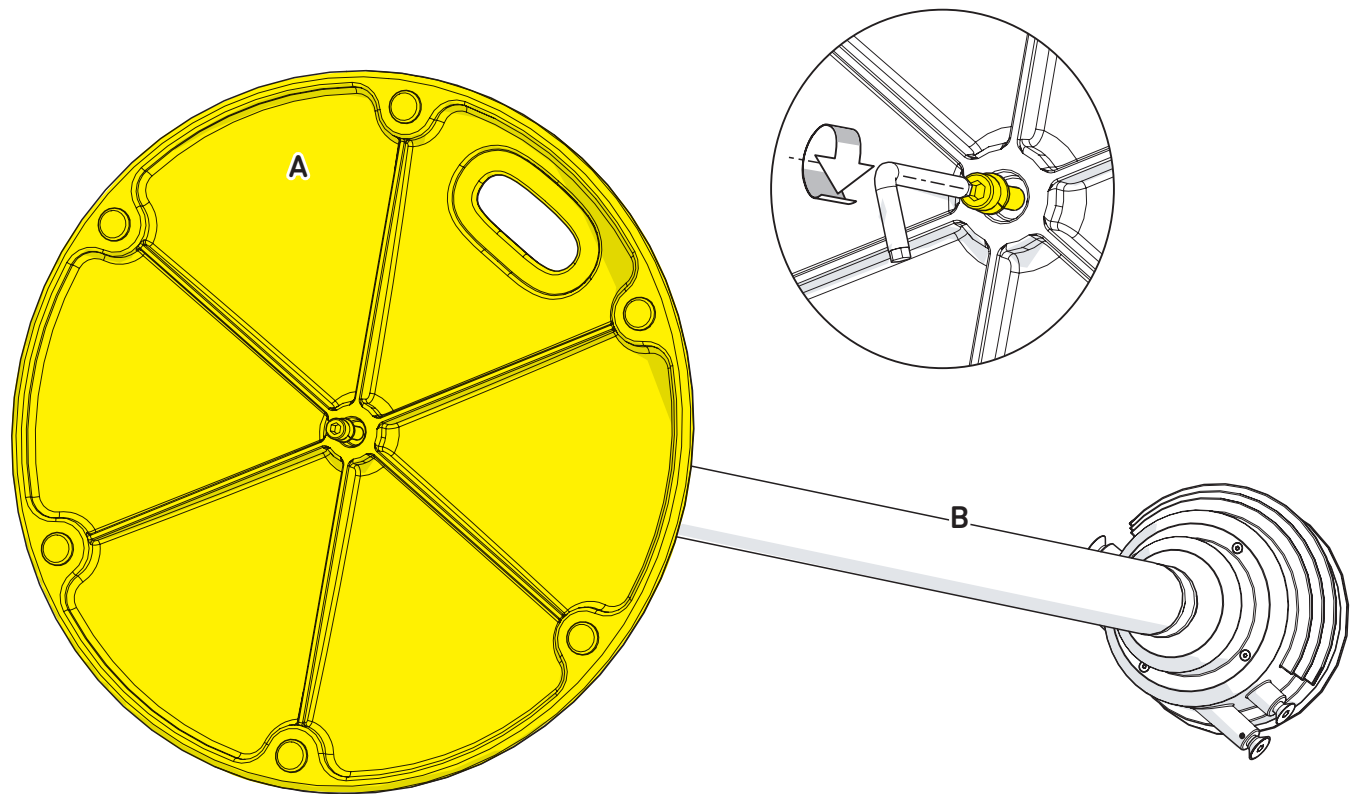

1 Fixation du mât sur l'embase
 Fix the mast on the base **A+B**

« Si le câble extérieur souple de ce luminaire est endommagé, il doit être remplacé exclusivement par le fabricant, son service de maintenance ou toute personne de qualification équivalente, ceci afin d'éviter tout risque ».

« If the soft outer cable of this fixture is damaged, it must be replaced exclusively by the manufacturer, its maintenance service or any other equivalent qualification person, this in order to avoid any risk ».