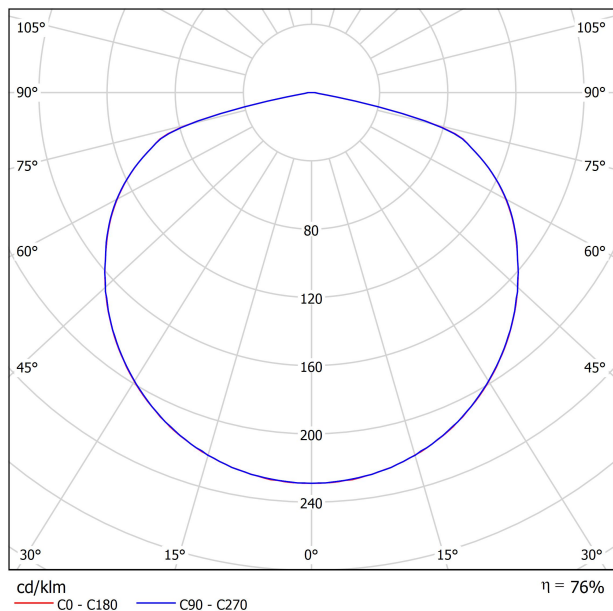

## DIMENSIONS

DIAGRAMME POLAIRE

DIAGRAMME CONIQUE

1.0	4.60 4.58	E(0°) E(C90) 66.5° E(C0) 66.4°	168 5 5
2.0	9.20 9.16	E(0°) E(C90) 66.5° E(C0) 66.4°	42 1 1
3.0	13.80 13.73	E(0°) E(C90) 66.5° E(C0) 66.4°	19 1 1
4.0	18.40 18.31	E(0°) E(C90) 66.5° E(C0) 66.4°	11 0 0
5.0	23.00 22.89	E(0°) E(C90) 66.5° E(C0) 66.4°	7 0 0
Distance [m]		Cone Diameter [m]	
— C0 - C180 (Half-value Angle: 132.8°)		— C90 - C270 (Half-value Angle: 133.0°)	
		Illuminance [lx]	