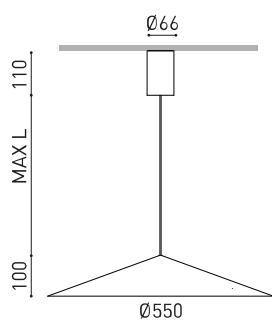

## DIMENSIONS

## PRODUIT

Type	LED
Flux lumineux brut	735 lm
Température de couleur	3000 K - Autres K, veuillez consulter
Stabilité chromatique	MacAdam Step 2
Indice de reproduction chromatique	CRI > 90
Puissance	5 W
Courant	150 mA
Efficacité	147 lm/W
Durée de vie de la LED	L90B10 > 55.000h

## LUMINAIRE | DONNÉES ÉLECTRIQUES

Étanchéité	IP20
Contrôle sans fil	Veuillez consulter
Longueur du tendeur	Max. 5 m
Tendeur à réglage rapide	Non
Poids	1905 g
Poids avec emballage	2788 g
Dimensions de l'emballage	439 x 384 x 127 mm
Unités par emballage	1
Matériaux	Aluminium / Polycarbonate

DIAGRAMME POLAIRE

DIAGRAMME CONIQUE

1.0	4.60 4.58	E(0°) E(C90) 66.5° E(C0) 66.4°	168 5 5
2.0	9.20 9.16	E(0°) E(C90) 66.5° E(C0) 66.4°	42 1 1
3.0	13.80 13.73	E(0°) E(C90) 66.5° E(C0) 66.4°	19 1 1
4.0	18.40 18.31	E(0°) E(C90) 66.5° E(C0) 66.4°	11 0 0
5.0	23.00 22.89	E(0°) E(C90) 66.5° E(C0) 66.4°	7 0 0
Distance [m]		Cone Diameter [m]	
— C0 - C180 (Half-value Angle: 132.8°)		— C90 - C270 (Half-value Angle: 133.0°)	
		Illuminance [lx]	