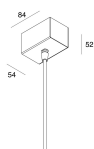

MOUNTING ACCESSORIES

P-30: ROSONE CARTON. ALIM L=1200 3P BIA

103319.01

P-30: ROSONE CARTON. ALIM L1200 3P CAFFE

103319.20

P-30: ROSONE LATER. ALIM L=1200 3P BIA

103320.01

P-30: ROSONE LATER. ALIM L1200 3P CAFFE