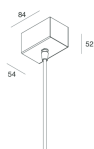

MOUNTING ACCESSORIES

P-30: ROSONE CARTON. ALIM L=1200 3P BIA

103319.01

P-30: ROSONE CARTON. ALIM L1200 3P CAFFE

103319.20

P-30: ROSONE LATER. ALIM L=1200 3P BIA

103320.01

P-30: ROSONE LATER. ALIM L1200 3P CAFFE