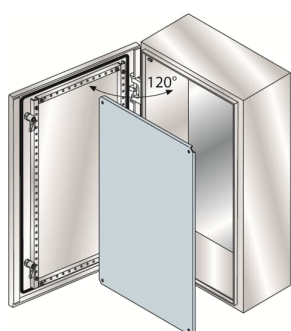

PRODUCT-DETAILS

SRX-SRN3415X

SRX-SRN3415X SRX Enclosure

Informations générales

Extension du type de produit	SRX-SRN3415X
Code de produit	SRN3415X
EAN	8015646774088
Description courte	SRX-SRN3415X SRX Enclosure
Description longue	Enclosure blind door plate stainless steel 300x400x150

Technique

Adapté pour la classe de produit	SRX
Number of Flange Openings	2
Cover Plate Type	Door
Classe de protection (NEMA)	Type4X
Type de montage	Surface mounting
Door Type	Single
Finition de surface	Untreated
Matériau Construction	Stainless steel
Door Surface Finishing	Opaque

Dimensions

Produit Largeur Net	400 mm
Produit Hauteur Net	300 mm
Produit Longueur Net	150 mm
Poids net	7.1 kg
Profondeur d'encastrement (t ₂)	82 mm
Thickness	Cabinet Plate 1.2 mm Door Plate 1.2 mm

Commande