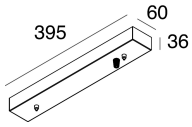

HALOS MINI

107344.02

novalux
ITALIAN LIGHTING DESIGN SINCE 1948

HALOS MINI VERT: ROSONE DA/PU 962 BIA

107330.01