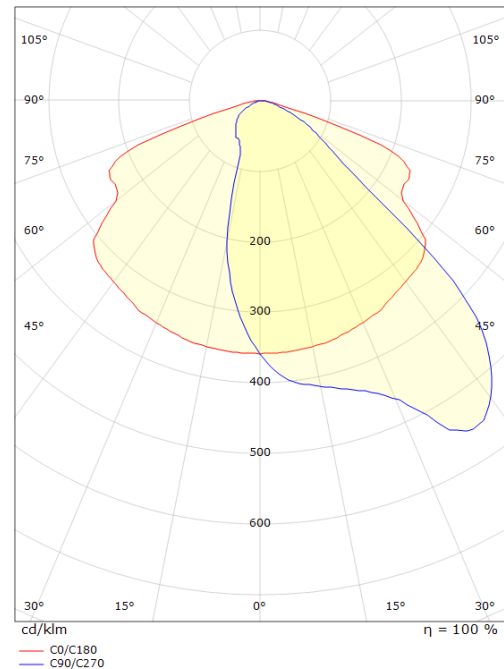

Codes-articles:

8246 087915

EAN:

5703821167888

Source lumineuse

Version:	Lentille M
Type de source lumineuse:	LED
Wattage:	23W
System wattage:	23.0W
Luminous flux:	2520lm
Efficacité:	110 lm/W
Tension:	230V
Rendu des couleurs (CRI):	Ra>70
Facteur MacAdams:	SDCM: 5
Durée de vie:	L80/B10>100,000
Light distribution:	Lentille M
Optique:	Lentille

Matériaux et finition

Embase:	Aluminium coulé sous pression
Optique:	Verre

Montage/Connexion

Montage:	Poteau - haut (Ø60mm), Outdoor
Câble:	Cable 2x1mm ² 6m
Wind projected area:	385cm ² - Max 4.2 kg
Max. luminaires per circuit breaker:	B10: 32, B16: 50, C10: 52, C16: 85

Dimensions (mm)

Longueur (L):	430
Largeur (W):	175
Hauteur (H):	200
Poids (brutto/netto):	5.4 / 5.2

Emballage

Dimensions de l'emballage:	445 x 185 x 210
----------------------------	-----------------

5 7 0 3 8 2 1 1 6 7 8 8 8