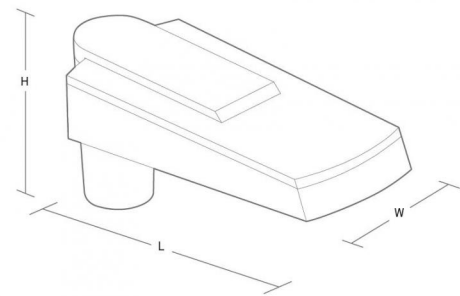

Codes-articles:

8246 087915

EAN:

5703821167888

Source lumineuse

Version:	Lentille M
Type de source lumineuse:	LED
Wattage:	23W
System wattage:	23.0W
Luminous flux:	2520lm
Efficacité:	110 lm/W
Tension:	230V
Rendu des couleurs (CRI):	Ra>70
Facteur MacAdams:	SDCM: 5
Durée de vie:	L80/B10>100,000
Light distribution:	Lentille M
Optique:	Lentille

Matériaux et finition

Embase:	Aluminium coulé sous pression
Optique:	Verre

Montage/Connexion

Montage:	Poteau - haut (Ø60mm), Outdoor
Câble:	Cable 2x1mm ² 6m
Wind projected area:	385cm ² - Max 4.2 kg
Max. luminaires per circuit breaker:	B10: 32, B16: 50, C10: 52, C16: 85

Dimensions (mm)

Longueur (L):	430
Largeur (W):	175
Hauteur (H):	200
Poids (brutto/netto):	5.4 / 5.2

Emballage

Dimensions de l'emballage:	445 x 185 x 210
----------------------------	-----------------

5 7 0 3 8 2 1 1 6 7 8 8 8