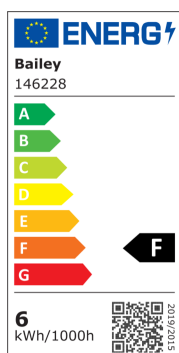

## LED Spot PAR16 Noir GU10 DIM 6W (65W) 450lm 940 38D

Numéro d'article 146228

BAI BaiSpot Noir LED PAR16 GU10 4000K 6W (65W) 450lm 38° Gradable IRC90 230V-240V 50x53mm Lampe LED Réflecteur

Nos lampes LED à réflecteur BaiSpot Noir se distinguent non seulement par leur corps noir élégant, mais aussi par leur IRC élevé de 90. Donc deux fois plus belles. Le corps des lampes est si élégant que ces sources peuvent parfaitement être utilisées dans un luminaire ouvert. Cette version du BaiSpot est dimmable. Assurez-vous d'utiliser le bon variateur LED. Plage de température ambiante : -25°C à +40°C.

### Attributs de Classification Générale

Groupe ETIM	Lampes
Classe ETIM	Lampe LED
Code produit	146228
Marque	Bailey
Nom série de produits	BaiSpot LED MV
Type de produit	GU10 Black

### Attributs de classification

tension nominale [V]	220 - 240
courant nominal [mA]	33 - 33
facteur de puissance cos phi	0.5
puissance de la lampe [W]	6 - 6
type de tension	CA
flux lumineux [lm]	450 - 450
flux lumineux effectif selon IEC 62612 [lm]	450
efficacité lumineuse [lm/W]	75
intensité lumineuse [cd]	850
indice de rendu des couleurs CRI	90-100
forme de la lampe	réflecteur
Lampe à filament	Non
finition verre/couvercle	prisme
couleur de la lumière selon EN 12464-1	neutre 3 300 à 5 300 K
socle	GU10
couleur	blanc
température de couleur [K]	4000 - 4000
couleur du boîtier	noir
angle de rayonnement [°]	38 - 38
Cohérence des couleurs (McAdam-Ellipse)	SDCM6
régulable	Oui
diamètre [mm]	50
longueur [mm]	53
classe de protection (IP)	IP20
Désignation de lampe	PAR16
classe d'efficacité énergétique	F
Nombre minimal d'opérations de commutation	12500
consommation d'énergie pondérée pour 1 000 heures [kWh]	6
durée de vie nominale moyenne [h]	25000
commande à distance possible	Non
avec télécommande	Non
Sécurité photobiologique selon EN 62471	RG0
compatible avec Apple HomeKit	Non
compatible avec Google Assistant	Non
compatible avec Amazon Alexa	Non
compatible IFTTT	Non