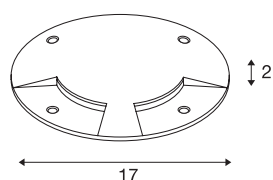

BIG PLOT

encastré de sol extérieur, cache, 2 fenêtres, inox, inox 316

Le module LED PLOT permet de réaliser des effets d'éclairage et des éclairages d'orientation dans les zones extérieures. Grâce au réflecteur BIG PLOT en acier inoxydable 316, il est possible de réaliser des effets lumineux d'ambiance. Les composants décoratifs en acier inoxydable séduisent par leur grande qualité. De plus, la classe de protection IP 20 apporte une protection optimale.

INFORMATIONS TECHNIQUES

Réf.	1001254
Montage	En saillie
Détails de montage	Sol
Coloris	inox
Hauteur	2 cm
Diamètre	17 cm
Poids net	0.912 kg
Poids brut	1.049 kg
Page du BIG WHITE	728