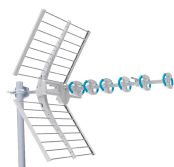

Description et principales caractéristiques techniques

- 1 paire de fixations murales acier en "M"
- Déport 55 cm
- Livré avec contreplaques et tiges filetées

EVICOM se réserve le droit de modifier sans préavis les caractéristiques des produits présentés. Document non contractuel

Dimensions (mm) :

Dimensions (H x L x P) : 600 x 45 x 530

Produits associés :

B 50 044

Antenne FM omnidirectionnelle type Chaise

B 55 448/5G

Antenne 9 directeurs UHF 5G VEKTOR

F CH 0860

Cheville fonte 4 segments M8

F MA 4015

Mât emboîtable de 1.5 m et diamètre 40 mm

V 11 VATC/250

Câble de transfert PVC blanc 10.3 mm classe A en touret de 250 m