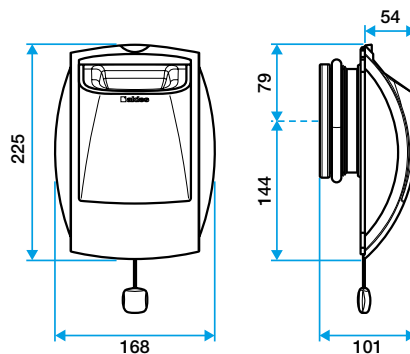

### Accessoires

Désignations	Références
Renvoi cordelette pour montage plafond	11015001
Joint d'étanchéité en mousse pour les bouches	11019049
Anneau phonique pour les bouches Ø 125 mm	11019429
Platine d'obturation en rénovation pour les bouches - Blanc	11034108
Manchette tôle à épaulement Ø 125 mm	11012220
Manchette tôle 3 pattes Ø 125 mm	11012252
Manchette mâle Ø 124 mm	11012250
MANCH.TOILE D125 H300 TRIDENT	11022055
Rondelle de blocage Ø 125 mm	11087043

### Données dimensionnelles

Références	H (mm)	L (mm)	Ø raccordement (mm)
11019015	225	54	125

Bap'Si double débit cordelette