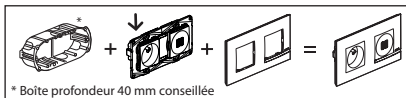

Pro & Consumer Service
BP 30076 - 87002 LIMOGES CEDEX-FRANCE
www.legrand.com

Design & Quality by LEGRAND (France)

Pour brancher un appareil électrique et recharger simultanément 2 équipements : téléphone, smartphone, lecteur MP3 ou MP4, appareil photos, manette de jeux, GPS mais également 1 tablette PC (charge rapide).

* Boîte profondeur 40 mm conseillée