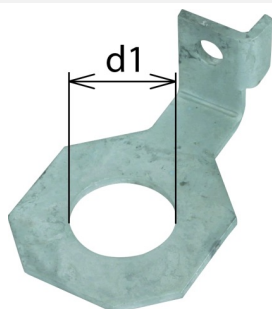

## AB EXFS IF1 W 14 (923 314)

Type	AB EXFS IF1 W 14
Référence	923 314
Version	coudée
Matériau	St/tZn
Diamètre d1 max.	14mm
Poids	103 g
Numéro tarifaire (Nomenclature Combinée EU)	85369095
GTIN (Numéro EAN)	4013364150782
UC	1 Stk