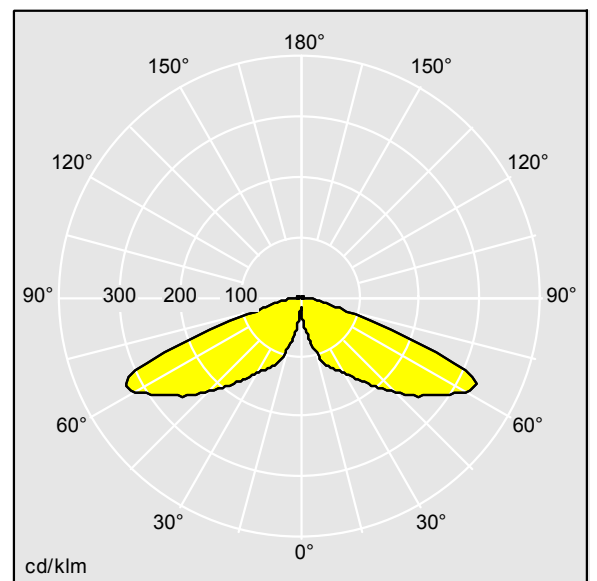

Volupto

Lanterne intelligente LED, montage en top, avec une distribution Confort rue (symétrique). Programmable Driver alimentant 18 LED en 350mA. Classe électrique II, IP66, IK10. Chapeau et embase : aluminium résistant à la corrosion, injecté thermopoudré, avec une finition gris anthracite 900 sablé texturé. Vasque : Polycarbonate (PC) traité anti-UV. Livré avec LED 3 000 K. Indice min. de rendu des couleurs: 70. Pré-câblé avec 5 m de câble. Montage top sur mât de Ø 60mm.

Dimensions : Ø78/406 x 571 mm
 Puissance du luminaire: 20 W
 Flux lumineux du luminaire: 2799 lm
 Efficacité lumineuse du luminaire: 140 lm/W
 Poids : 9,14 kg
 Scx : 0.143 m²

TLG_VOLU_F_CL_without_diffusor.jpg

TLG_VOLU_M_60.wmf

TL_VOU118L35RSC730.ltd

Position de la lampe: STD - Standard
 Source lumineuse: LED
 Flux lumineux du luminaire*: 2799 lm
 Efficacité lumineuse du luminaire*: 140 lm/W
 Indice min. de rendu des couleurs: 70
 Convertisseur: 1 x 87500877 LCO 40/200-1050/64 NF
 C ADV3
 Rend.: 1,00 Rend. Sup.: 0,01 Rend. Inf.: 0,99