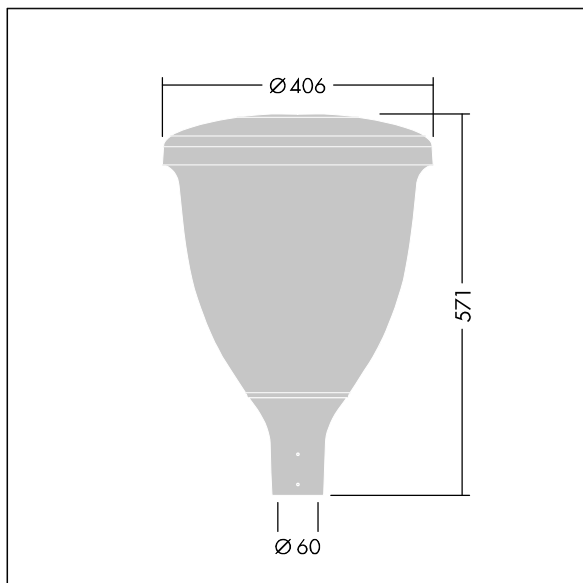

Volupto

Lanterne intelligente LED, montage en top, avec une distribution Confort rue (symétrique). Programmable Driver alimentant 18 LED en 350mA. Classe électrique II, IP66, IK10. Chapeau et embase : aluminium résistant à la corrosion, injecté thermopoudré, avec une finition gris anthracite 900 sablé texturé. Vasque : Polycarbonate (PC) traité anti-UV. Livré avec LED 3 000 K. Indice min. de rendu des couleurs: 70. Pré-câblé avec 5 m de câble. Montage top sur mât de Ø 60mm.

Dimensions : Ø78/406 x 571 mm
 Puissance du luminaire: 20 W
 Flux lumineux du luminaire: 2799 lm
 Efficacité lumineuse du luminaire: 140 lm/W
 Poids : 9,14 kg
 Scx : 0.143 m²

TLG_VOLU_F_CL_without_diffusor.jpg

TLG_VOLU_M_60.wmf

TL_VOU118L35RSC730.ltd

Position de la lampe: STD - Standard
 Source lumineuse: LED
 Flux lumineux du luminaire*: 2799 lm
 Efficacité lumineuse du luminaire*: 140 lm/W
 Indice min. de rendu des couleurs: 70
 Convertisseur: 1 x 87500877 LCO 40/200-1050/64 NF
 C ADV3
 Rend.: 1,00 Rend. Sup.: 0,01 Rend. Inf.: 0,99