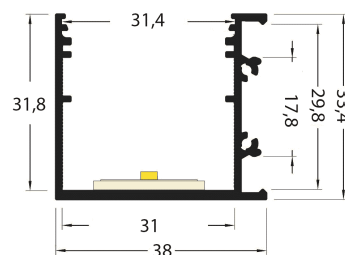

## PR2030-03-E9

Profilé en saillie

## Caractéristiques techniques

LARGEUR	38mm
LARGEUR INTÉRIEURE	31mm
HAUTEUR	53,9mm
MATIÈRE	Aluminium
POIDS	582g/m, 590g/m, 631g/m
ACCESSOIRE INCLUS	Diffusant polycarbonate
CONDITIONNEMENT	1 pièce

## Références

NOM COMMERCIAL RÉF. CONSTRUCTEUR	LONGUEUR	COULEUR DU PRODUIT
<b>PR2030-03-E9-BLANC</b> ENG030000000140	2m	Blanc
<b>PR2030-03-E9-GRIS</b> ENG030000000141	2m	Gris
<b>PR2030-03-E9-NOIR</b> ENG030000000142	2m	Noir
<b>PR2030-03-E9-BLANC-SP</b> ENG031000000129	Sur mesure	Blanc
<b>PR2030-03-E9-GRIS-SP</b> ENG031000000130	Sur mesure	Gris
<b>PR2030-03-E9-NOIR-SP</b> ENG031000000131	Sur mesure	Noir