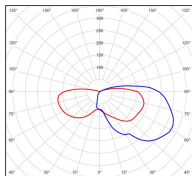

### Données techniques

Tension nominale	230V AC
Plage de tension d'entrée	230 - 250 V AC
Driver output	-
Alimentation output	-
Classe	1
IP	65
IK	-
Diffuseur	PMMA clair
Paralume	-
Source	E27
Température de couleur réelle	-
Flux total sortant	- lm
Consommation totale	- W
Classe énergétique	Classe de la lampe (non fournie)
Efficacité lumineuse	-
IRC	-
SDCM	-
Espacement conseillé	2,5 m
(PMR Emoy - 20 lux)	
Hauteur de placement	2 m
Largeur du placement	2 m
Optique	-
Dimmable	-
Ta	-
Durée de vie LED	-
Plage de température ambiante	-10 ~50°C
UGR	-
ULR	-
Distorsion harmonique THDI	-
Fixation	Oui
Détection	Oui
Avec prise IP55	Non