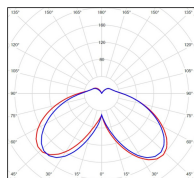

Avenue 4

catalogue 2020 p. 268

réf. 104013009

EAN. 3663660194037

Modèle ①

Données techniques

Tension nominale	230V AC
Plage de tension d'entrée	120 - 277 V AC
Driver output	-
Alimentation output	-
Classe	1
IP	65
IK	-
Diffuseur	Polycarbonate clair
Paralume	-
Source	Module LED intégré
Température de couleur réelle	4000°K neutral white
Flux total sortant	5791 lm
Consommation totale	75 W
Classe énergétique	A++ / A
Efficacité lumineuse	77
IRC	74
SDCM	-
Espacement conseillé (PMR Emoy - 20 lux)	15 m
Hauteur de placement	4,5 m
Largeur du placement	4,5 m
Optique	-
Dimmable	Non
Ta	-
Durée de vie LED	50000 h (L90/B50)
Plage de température ambiante	-10 ~50°C
UGR	-
ULR	-
Groupe de risque photobiologique	IEC/EN 62471
Distorsion harmonique THDI	-
Fixation	Tige de scellement sur demande
Détection	Non
Avec prise IP55	Non

Données logistiques

Dimensions du modèle	H.1396 L.364 P.364
Poids net	8.390 Kg
Poids brut	11.190 Kg
Dimensions colis 1	H.420 L.420 P.890
Dimensions colis 2	H.410 L.240 P.200

Certifications et garanties

CE	Oui
UL	Non
EAC	Oui
RoHS	Oui
ENEC	Non
Anti-corrosion	25 ans
Technique	5 ans
Electronique	5 ans