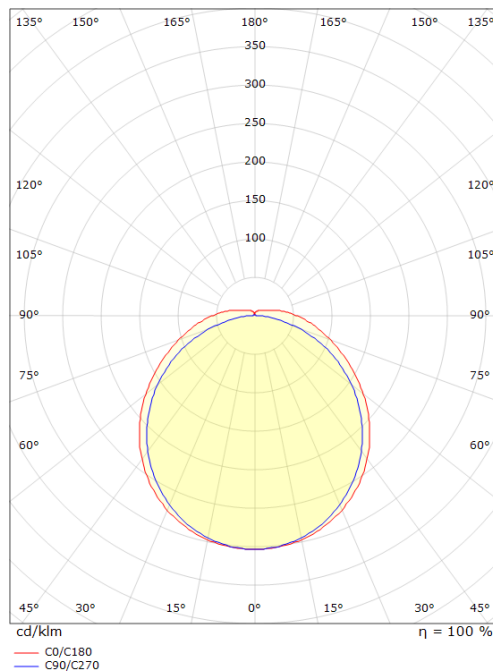

Codes-articles: **111275**
EAN: 7021981112752
SG code: 5046111275

Source lumineuse

Type de source lumineuse:	LED
Wattage:	15W
System wattage:	18.0W
Luminous flux:	2140lm
Efficacité:	119 lm/W
Tension:	230V
Température des couleurs:	3000K
Rendu des couleurs (CRI):	Ra>80
Facteur MacAdams:	SDCM: 3
Durée de vie:	L70/B50>50,000
Light distribution:	Directe
Optique:	Plastic Opal
Faisceau:	110°

Contrôle/Dimming

Type: Coupure de phase descendante

Protection

Classe Isolation:	Classe I
IP:	IP44
Vandal class:	IK05
Ta nominel:	Ta=25°C

Énergie et approbations

Classe énergétique:	A+
Approbation:	CE

Matériaux et finition

Embase:	Acier, aluminium
Couleur:	Blanc (RAL 9003)
Optique:	Acrylique

Montage/Connexion

Montage:	Surface, Indoor
Module:	600
Embrayage:	Bornier sans vis

Dimensions (mm)

Longueur (L):	620
Largeur (W):	151
Hauteur (H):	54
Poids (brutto/netto):	1.77

Emballage

Dimensions de l'emballage: 640 x 160 x 60

7 0 2 1 9 8 1 1 1 2 7 5 2