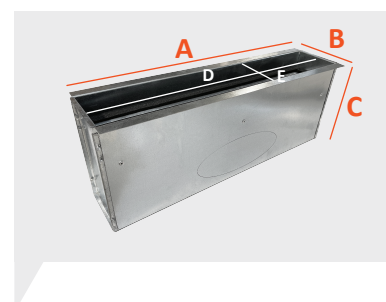

## DIFFUSEURS DOUBLE ET TRIPLE FENTES

| Référence       | Débit (m³/h)<br>20 db(a) | Débit (m³/h)<br>30 db(a) | Dimensions grille A-B-C-D (mm) |
|-----------------|--------------------------|--------------------------|--------------------------------|
| <b>DL2F500</b>  | 150                      | 300                      | 505x90x45x15                   |
| <b>DL2F1000</b> | 300                      | 600                      | 995x85x45x15                   |
| <b>DL3F500</b>  | 250                      | 500                      | 505x130x45x15                  |
| <b>DL3F1000</b> | 500                      | 1000                     | 995x125x45x15                  |

• Grilles linéaires à ailettes réglables en aluminium blanc mat (RAL 9016) **livrées avec plénum + piquages acier**

| Référence       | Ø Piquage ( mm ) | Dimensions plénum de grille A-B-C-D-E (mm) |
|-----------------|------------------|--|
| <b>DL2F500</b>  | 1x Ø160          | 530x145x200x515x100                        |
| <b>DL2F1000</b> | 2x Ø160          | 1030x130x200x1000x100                      |
| <b>DL3F500</b>  | 1x Ø200          | 530x170x200x500x140                        |
| <b>DL3F1000</b> | 2x Ø200          | 1030x170x200x1000x140                      |