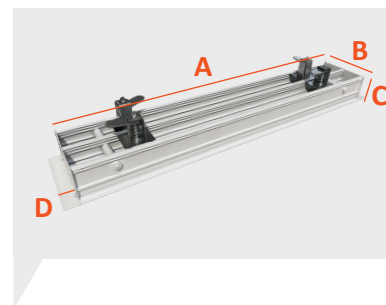

## DIFFUSEURS DOUBLE ET TRIPLE FENTES

| Référence       | Débit (m³/h)<br>20 db(a) | Débit (m³/h)<br>30 db(a) | Dimensions grille A-B-C-D (mm) |
|-----------------|--------------------------|--------------------------|--------------------------------|
| <b>DL2F500</b>  | 150                      | 300                      | 505x90x45x15                   |
| <b>DL2F1000</b> | 300                      | 600                      | 995x85x45x15                   |
| <b>DL3F500</b>  | 250                      | 500                      | 505x130x45x15                  |
| <b>DL3F1000</b> | 500                      | 1000                     | 995x125x45x15                  |

• Grilles linéaires à ailettes réglables en aluminium blanc mat (RAL 9016) **livrées avec plénum + piquages acier**

| Référence       | Ø Piquage ( mm ) | Dimensions plénum de grille A-B-C-D-E (mm) |
|-----------------|------------------|--|
| <b>DL2F500</b>  | 1x Ø160          | 530x145x200x515x100                        |
| <b>DL2F1000</b> | 2x Ø160          | 1030x130x200x1000x100                      |
| <b>DL3F500</b>  | 1x Ø200          | 530x170x200x500x140                        |
| <b>DL3F1000</b> | 2x Ø200          | 1030x170x200x1000x140                      |