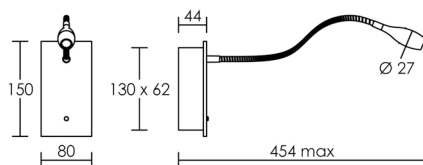

LIZA 2 - 01

Support acier/Tête aluminium. Interrupteur. Alimentation 350 mA intégrée. Montage en applique.

1 LED 1,2W 42°

230V IP20 IK07 850°

Lumens	Teinte	Couleur	Code
85	3000 K	gris alu.	50255
85	3000 K	chromé	50256

LIZA 2	3000K	1,2 w	42°
h (m)	E (lx)	d (m)	
1	150	0,77	
1,5	67	1,2	
2	38	1,5	

LIZA 3 - 01

Support acier/Tête aluminium. Interrupteur et **variateur**. Alimentation 500 mA intégrée. Montage en applique.

1 LED 1,6W 42°

230V IP20 IK07 850°

Lumens	Teinte	Couleur	Code
125	3000 K	gris alu.	50257
125	3000 K	chromé	50258

LIZA 3	3000K	1,6 w	42°
h (m)	E (lx)	d (m)	
1	200	0,77	
1,5	89	1,2	
2	50	1,5	