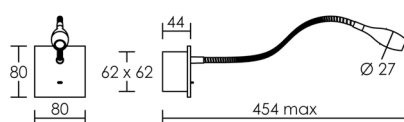

LIZA 2 - 01

Support acier/Tête aluminium. Interrupteur. Alimentation 350 mA intégrée. Montage en applique.

1 LED 1,2W 42°

230V IP20 IK07 850°

Lumens	Teinte	Couleur	Code
85	3000 K	gris alu.	50255
85	3000 K	chromé	50256

LIZA 2	3000K	1,2 w	42°
h (m)	E (lx)	d (m)	
1	150	0,77	
1,5	67	1,2	
2	38	1,5	

LIZA 3 - 01

Support acier/Tête aluminium. Interrupteur et **variateur**. Alimentation 500 mA intégrée. Montage en applique.

1 LED 1,6W 42°

230V IP20 IK07 850°

Lumens	Teinte	Couleur	Code
125	3000 K	gris alu.	50257
125	3000 K	chromé	50258

LIZA 3	3000K	1,6 w	42°
h (m)	E (lx)	d (m)	
1	200	0,77	
1,5	89	1,2	
2	50	1,5	