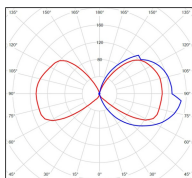

*Données techniques*

Tension nominale	12-24V
Plage de tension d'entrée	10-30V AC/DC
Driver output	-
Alimentation output	-
Classe	3
IP	44
IK	-
Diffuseur	Verre clair
Paralume	-
Source	E27
Température de couleur réelle	-
Flux total sortant	- lm
Consommation totale	- W
Classe énergétique	Classe de la lampe (non fournie)
Efficacité lumineuse	-
IRC	-
SDCM	-
Espacement conseillé	- m
(PMR Emoy - 20 lux)	
Hauteur de placement	- m
Largeur du placement	- m
Optique	-
Dimmable	-
Ta	-
Durée de vie LED	-
Plage de température ambiante	-10 ~50°C
UGR	-
ULR	-
Distorsion harmonique THDI	-
Fixation	Oui
Détection	Non
Avec prise IP55	Non

## *Données logistiques*

Dimensions du modèle	H.303 L.169 P.110
Poids net	2.010 Kg
Poids brut	2.300 Kg
Dimensions colis 1	H.380 L.190 P.140