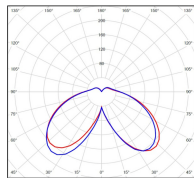

Avenue 4

catalogue 2020 p. 268

réf. 104243000

EAN. 3663660201520

Modèle 6

Données techniques

Tension nominale	230V AC
Plage de tension d'entrée	120 - 277 V AC
Driver output	-
Alimentation output	-
Classe	1
IP	65
IK	-
Diffuseur	PMMA opale
Paralume	-
Source	Module LED intégré
Température de couleur réelle	4000°K neutral white
Flux total sortant	2693 lm
Consommation totale	37,4 W
Classe énergétique	A++ / A
Efficacité lumineuse	72
IRC	74
SDCM	-
Espacement conseillé	10 m
(PMR Emoy - 20 lux)	
Hauteur de placement	3,5 m
Largeur du placement	3,5 m
Optique	-
Dimmable	Non
Ta	-
Durée de vie LED	50000 h (L90/B50)
Plage de température ambiante	-10 ~50°C
UGR	-
ULR	-
Groupe de risque photobiologique	IEC/EN 62471
Distorsion harmonique THDI	-
Fixation	Tige de scellement sur demande
Détection	Non
Avec prise IP55	Non

Données logistiques

Dimensions du modèle	H.1004 L.364 P.364
Poids net	0.000 Kg
Poids brut	0.000 Kg
Dimensions colis 1	H.420 L.420 P.890
Dimensions colis 2	H.350 L.350 P.260

Certifications et garanties

CE	Oui
UL	Non
EAC	Oui
RoHS	Oui
ENEC	Non
Anti-corrosion	25 ans
Technique	5 ans
Electronique	5 ans