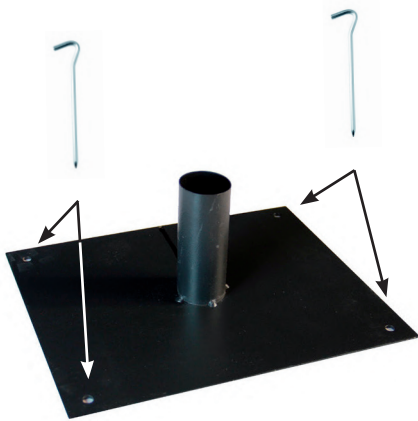

FESTILIGHT NOTICE DE MONTAGE / INSTRUCTION SHEET 61503-B0

1 Fixer le pied au sol à l'aide des sardines fournies ou par tout autre moyen.

Fix the stand of the tree to the ground using the supplied pegs or by any other way of your choice.

2 Emboîter le tronc dans le pied.

Fit the trunk of the tree to the stand.

3 Une fois emboîté, fixer le tronc à l'aide de vis.

Fix the two parts by using supplied screws and tool.

4 Cintrer les branches de votre arbre à la main, sans outil et avant même de les monter sur l'arbre.

Bend by hand the branches, without any tool and before mounting them on the tree.

5**Placer les branches sur l'arbre.**

Nous vous conseillons de ne pas cintrer davantage les branches principales une fois qu'elles sont montées sur l'arbre. Malgré tout, un ajustement et un cintrage final des plus petites branches est encore possible.

Mount the branches on the tree.

We kindly advise to not bend the main branches after having mounted them on the tree. However the smaller branches can still be bended after being mounted.

**6****Fixer les branches à l'aide de vis.**