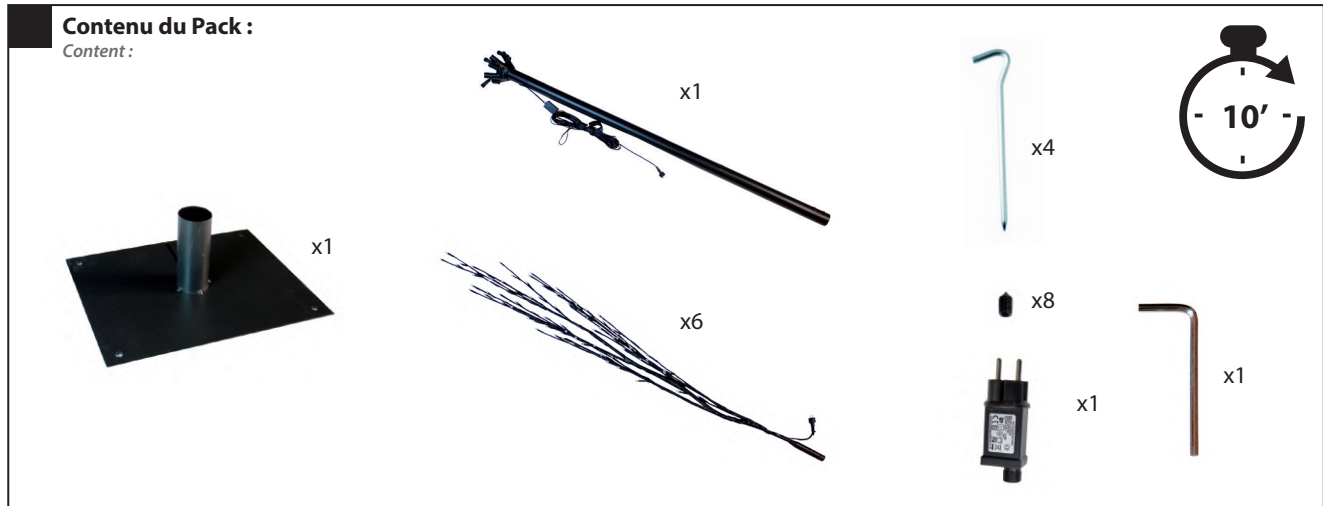

FESTILIGHT NOTICE DE MONTAGE / INSTRUCTION SHEET 61503-B0

1 Fixer le pied au sol à l'aide des sardines fournies ou par tout autre moyen.

Fix the stand of the tree to the ground using the supplied pegs or by any other way of your choice.

2 Emboîter le tronc dans le pied.

Fit the trunk of the tree to the stand.

3 Une fois emboîté, fixer le tronc à l'aide de vis.

Fix the two parts by using supplied screws and tool.

4 Cintrer les branches de votre arbre à la main, sans outil et avant même de les monter sur l'arbre.

Bend by hand the branches, without any tool and before mounting them on the tree.

5**Placer les branches sur l'arbre.**

Nous vous conseillons de ne pas cintrer davantage les branches principales une fois qu'elles sont montées sur l'arbre. Malgré tout, un ajustement et un cintrage final des plus petites branches est encore possible.