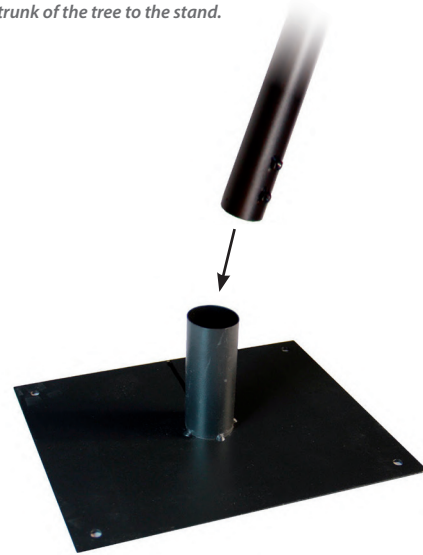

FESTILIGHT NOTICE DE MONTAGE / INSTRUCTION SHEET 61503-B0

1 Fixer le pied au sol à l'aide des sardines fournies ou par tout autre moyen.

Fix the stand of the tree to the ground using the supplied pegs or by any other way of your choice.

2 Emboîter le tronc dans le pied.

Fit the trunk of the tree to the stand.

3 Une fois emboîté, fixer le tronc à l'aide de vis.

Fix the two parts by using supplied screws and tool.

4 Cintrer les branches de votre arbre à la main, sans outil et avant même de les monter sur l'arbre.

Bend by hand the branches, without any tool and before mounting them on the tree.

5**Placer les branches sur l'arbre.**

Nous vous conseillons de ne pas cintrer davantage les branches principales une fois qu'elles sont montées sur l'arbre. Malgré tout, un ajustement et un cintrage final des plus petites branches est encore possible.