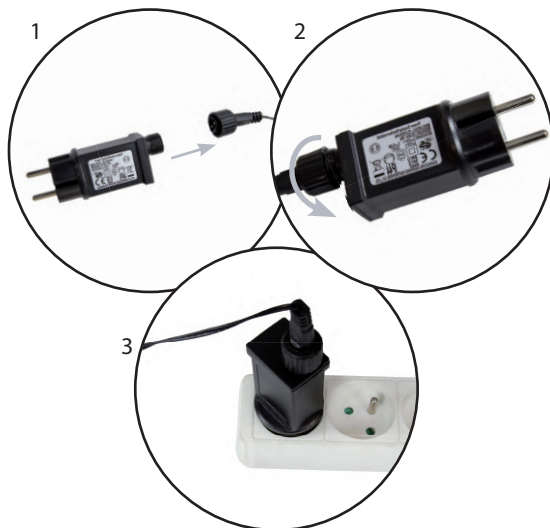

Procéder au branchement électrique.

By the same way, plug the cable of the tree to the transformer and into the mains.

ZA "Les Mercières" - 10410 Villechétif - FRANCE - TEL : +33 (0)3 25 83 23 00 - FAX : +33 (0)3 25 83 23 04
commercial@festilight.fr www.festilight.com

Tous droits réservés. Les dimensions et puissances de nos produits sont données à titre indicatif et peuvent subir des modifications. Visuels non contractuels.
Toute reproduction par quelque procédé que ce soit, doit être préalablement autorisée par FESTILIGHT. Ne pas jeter sur la voie publique. 03/18