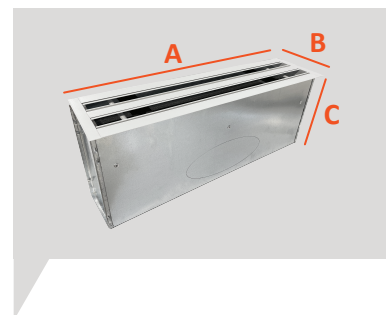

GRILLES DE SOUFLAGE

DIFFUSEURS DOUBLE ET TRIPLE FENTES

Référence	Débit (m³/h) 20 db(a)	Débit (m³/h) 30 db(a)	Ø Piquage (mm)	Dimensions A-B-C (mm)	Tarif Unitaire H.T
DL2F500	90	125	1x Ø160	500x100x200	200,00 €
DL2F1000	140	165	2x Ø160	1000x100x200	350,00 €
DL3F500	190	250	1x Ø200	500x150x200	225,00 €
DL3F1000	250	350	2x Ø200	1000x150x200	430,00 €

• Grilles linéaires à ailettes réglables en aluminium blanc brillant (RAL 9016) livrées avec plénum + piquages acier

Ouverture manuelle de chaque ailette