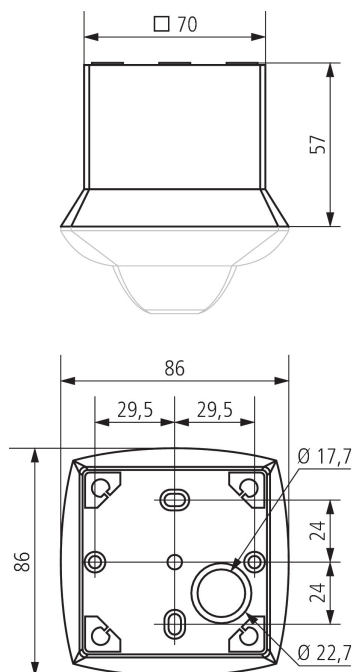

Boîtier saillie PresenceLight SR

N° de réf.: 9070635

theben

Plans d'encombrement

Sous réserve de modifications ou d'erreurs

Pour plus d'informations, consulter: www.theben.fr/produit/9070635

Les données de charge sont déterminées avec des illuminants sélectionnés à titre d'exemple et sont donc des données typiques en raison du grand nombre de produits disponibles.

31/01/2024

Page 2 de 2