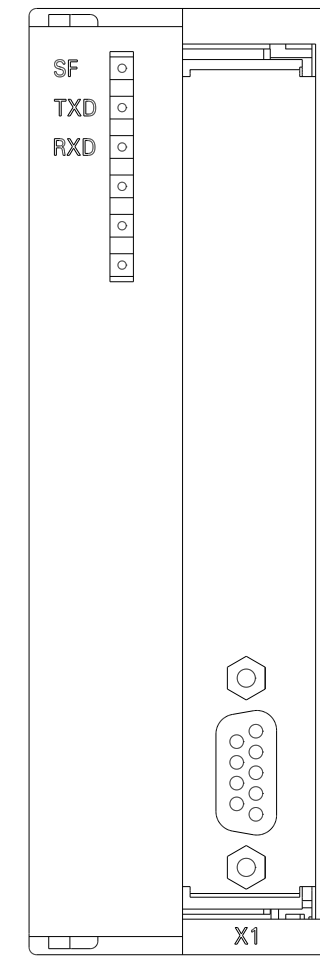

Vorne offen / Front open

Vorne / Front

Links / Left

Oben / Top

Alle Bemessungswerte sind in Millimeter (mm) angegeben.
All dimensions are in millimeters (mm).

SIEMENS

6ES73401BH020AE0_001

Format / Size: DIN A2

Maßstab / Scale: 1:1