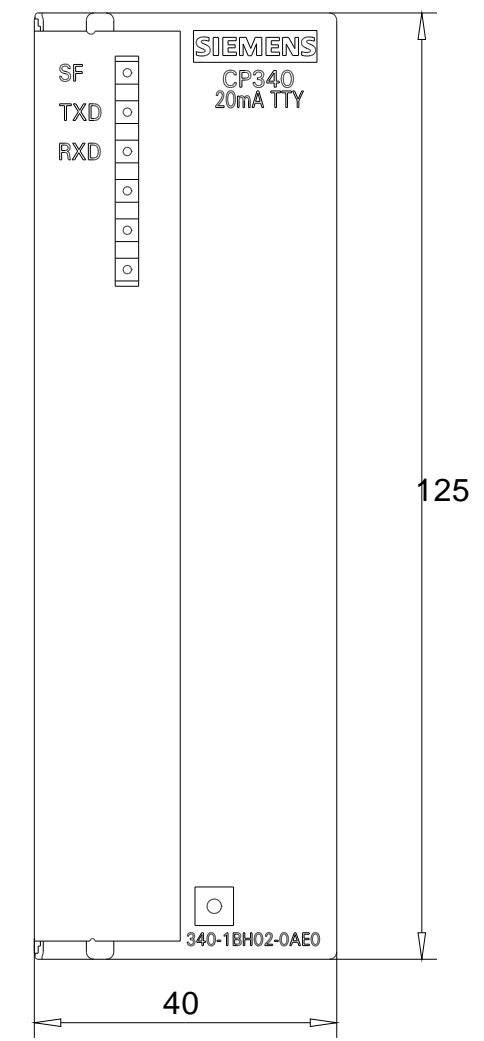

Vorne offen / Front open

Vorne / Front

Links / Left

Oben / Top

Alle Bemessungswerte sind in Millimeter (mm) angegeben.
All dimensions are in millimeters (mm).

SIEMENS

6ES73401BH020AE0_001

Format / Size: DIN A2

Maßstab / Scale: 1:1