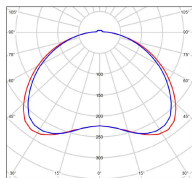

Avenue 4

catalogue 2020 p. 264

réf. 104359000

EAN. 3663660317191

Modèle 5

Données techniques

Tension nominale	230V AC
Plage de tension d'entrée	100 - 240 V AC
Driver output	-
Alimentation output	-
Classe	1
IP	65
IK	-
Diffuseur	Polycarbonate clair
Paralume	-
Source	Module LED intégré
Température de couleur réelle	2700°K warm white
Flux total sortant	4345 lm
Consommation totale	35 W
Classe énergétique	E (Source LED)
Efficacité lumineuse	124
IRC	>80
SDCM	-
Espacement conseillé (PMR Emoy - 20 lux)	15 m
Hauteur de placement	4,5 m
Largeur du placement	4,5 m
Optique	-
Dimmable	Non
Ta	-
Durée de vie LED	-
Plage de température ambiante	-10 ~50°C
UGR	-
ULR	-
Groupe de risque photobiologique	IEC/EN 62471
Distorsion harmonique THDI	-
Fixation	Tige de scellement sur demande
Détection	Non
Avec prise IP55	Non

Données logistiques

Dimensions du modèle	H.1397 L.364 P.842
Poids net	16.220 Kg
Poids brut	24.620 Kg
Dimensions colis 1	H.1400 L.260 P.840
Dimensions colis 2	H.420 L.420 P.890

Certifications et garanties