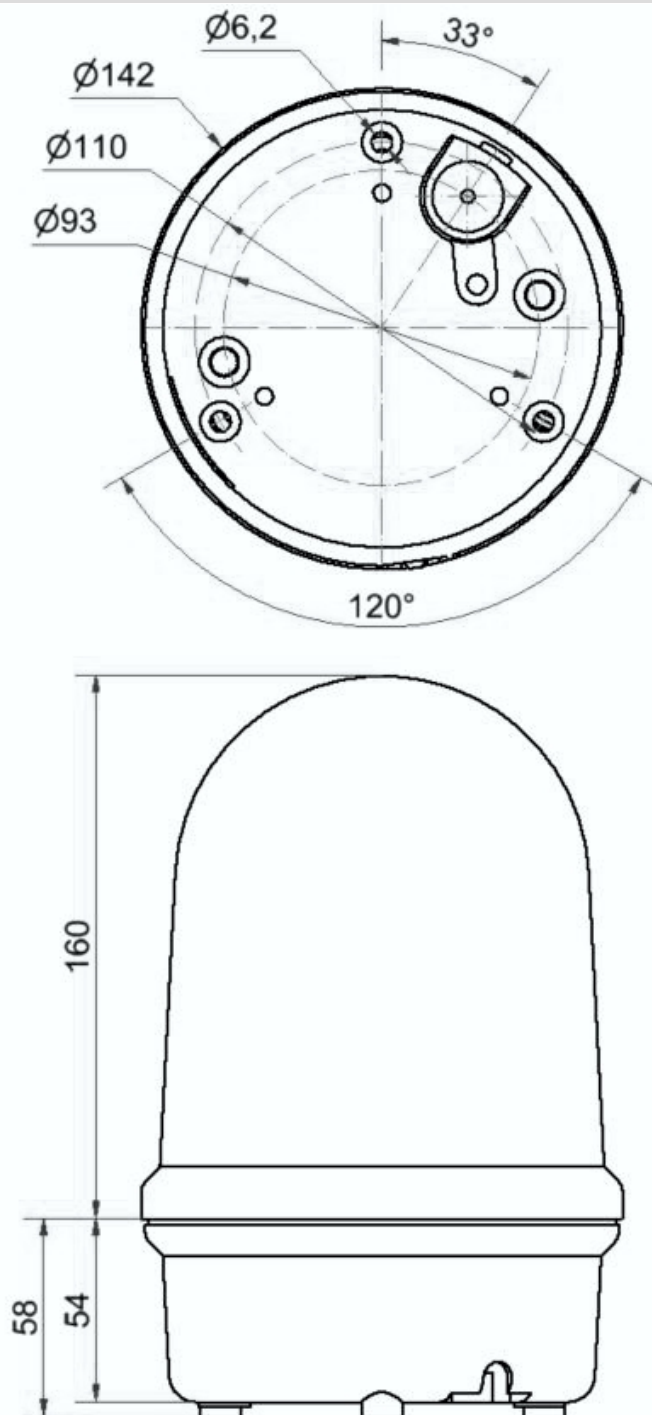

Maxi Feux sur fond plat / Feu à éclats double DEL 280

Feu à éclats double DEL BM 115-230VAC RD

DESSIN

! Pour plus d'informations sur l'installation et le montage, reportez-vous au guide d'utilisation approprié sur www.werma.com. Cette copie imprimée est pour information seulement et est sujette à modification.