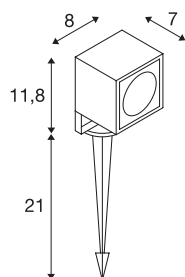

## INFORMATIONS TECHNIQUES

Réf.	231035
Orientable ou inclinable	pivotant
Code IP	IP 65
Classe de résistance aux chocs	IK 04
Résistance aux chocs	0.5 Joule
Montage	Mobile
Détails de montage	Sol, Sol avec accessoires
Tension nominale primaire	100-277V ~50/60Hz
Courant / tension secondaire	700 mA
Classe de protection	I
Puissance en watts	8.5 W
Température ambiante minimale	-20 °C
Température ambiante maximale	40 °C
Hauteur du courant d'appel	5 A
Durée du courant d'appel	25 µs
Effet stroboscopique (SVM)	0.01
Lumen	660 lm
Température de couleur	3000 Kelvin
Angle de rayonnement	45 °
Coloris	anthracite
Données LXXBXX	L70B50
Durée de vie	30000 h

## Source Lumineuse

916530

<b>Sortie lumineuse</b>	directement
<b>Longueur</b>	8 cm
<b>Largeur</b>	7 cm
<b>Hauteur</b>	11.7 cm
<b>Longueur du piquet</b>	21 cm
<b>Poids net</b>	0.933 kg
<b>Poids brut</b>	1.142 kg
<b>Page du BIG WHITE</b>	597