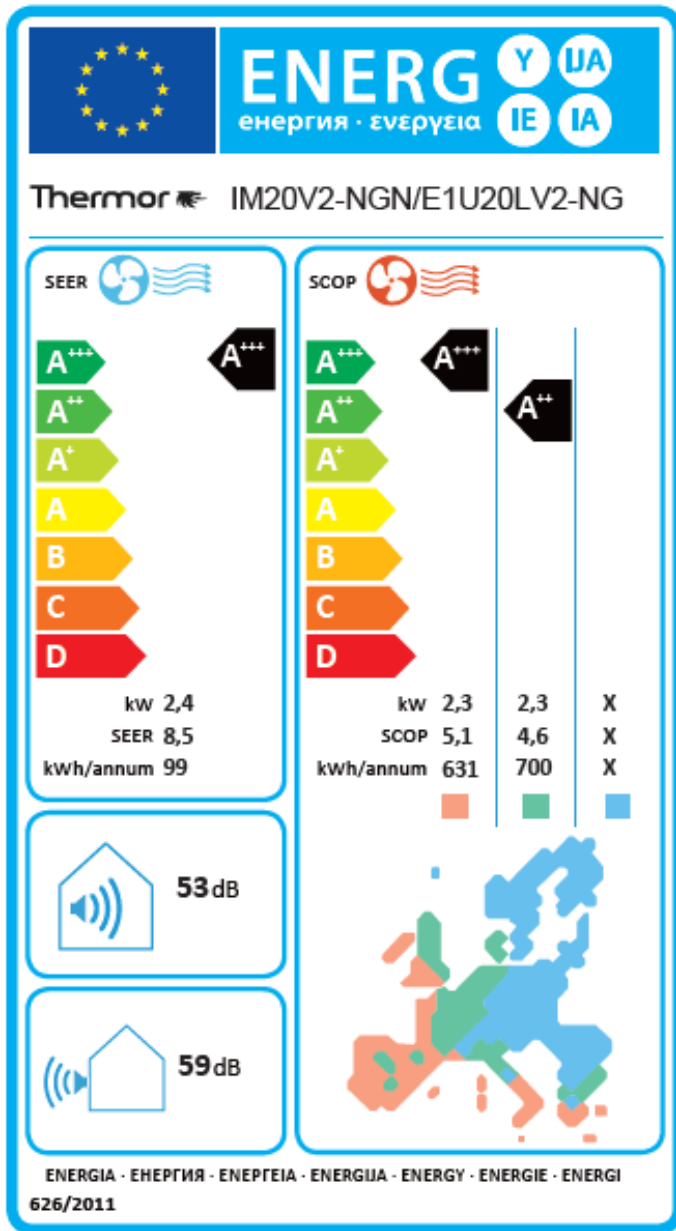

NAGANO NOIRE 2000W

NAGANO BLANCHE 2000W