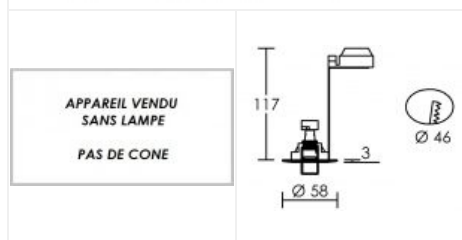

# MINI SAT G4 blanc

Encastré fixe IP20, 12V G4, driver et lampe non fournis

Code : **4656**

## Caractéristiques techniques

<b>Utilisation</b>	intérieure
<b>IP</b>	IP20
<b>IK</b>	IK02
<b>Classe</b>	Classe 3 - tension inférieure à 50V (TBT)
<b>Résistance au feu</b>	850°C
<b>Mode de montage</b>	Encastré - ne nécessite pas de boîte d'encastrement
<b>Matières / Coloris n°1</b>	corps aluminium blanc
<b>Orientation du produit</b>	fixe