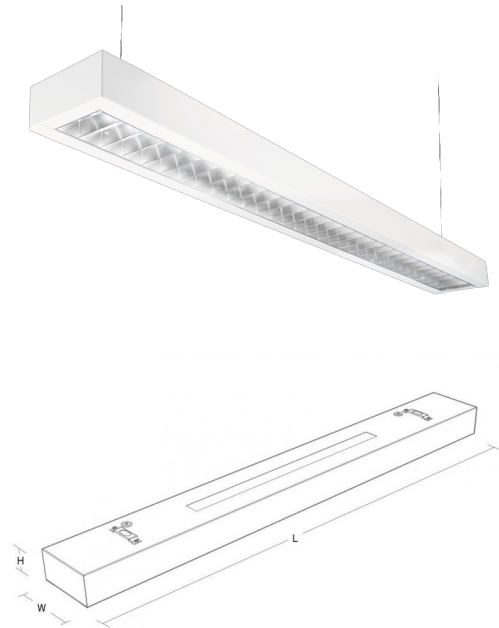

Codes-articles:

8246 091985

EAN:

5703821173599

Source lumineuse

Type de source lumineuse:	LED
Wattage:	41W
System wattage:	41.0W
Luminous flux:	4600lm
Efficacité:	113 lm/W
Tension:	230V
Température des couleurs:	2700-6500K
Rendu des couleurs (CRI):	Ra>80
Facteur MacAdams:	SDCM: 3
Durée de vie:	L90/B10>50,000
Light distribution:	Direct/Indirect
Optique:	Grille double parabole, mat satiné

Contrôle/Dimming

Type: Tunable White DALI Type 8

Protection

Classe Isolation:	Classe I
IP:	IP20
Ta nominal:	Ta=25°C

Énergie et approbations

Classe énergétique:	A++
Approbation:	CE

Matériaux et finition

Embase:	Feuille d'acier
Couleur:	Blanc (Blanc pur, brillance 25%)
Optique:	Aluminium

Montage/Connexion

Montage:	Suspendu, Indoor
Module:	1200
Wire set:	Kit de câble avec boucle M13 avec 2 supports 2x2 m
Cable entry:	Entrée de câble : haut
Max. luminaires per circuit breaker:	B10: 11, B16: 17, C10: 18, C16: 29

Dimensions (mm)

Longueur (L):	1200
Largeur (W):	142
Hauteur (H):	81
Poids (brutto/netto):	6.2 / 6

Emballage

Dimensions de l'emballage: 1255 x 146 x 95

5 7 0 3 8 2 1 1 7 3 5 9 9