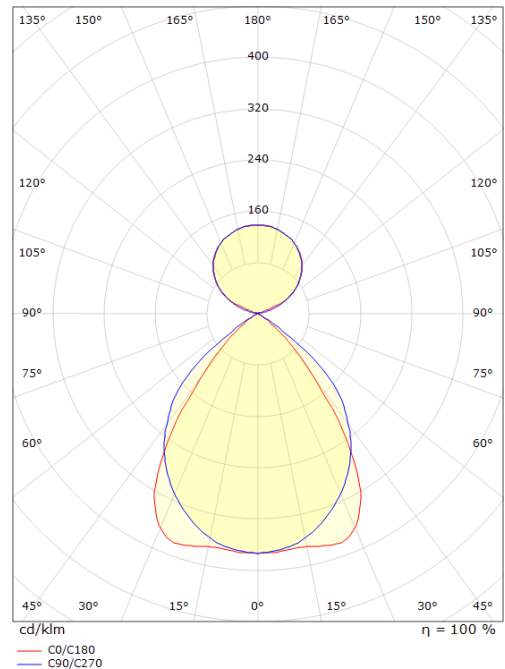

Codes-articles:

8246 091985

EAN:

5703821173599

Source lumineuse

Type de source lumineuse:	LED
Wattage:	41W
System wattage:	41.0W
Luminous flux:	4600lm
Efficacité:	113 lm/W
Tension:	230V
Température des couleurs:	2700-6500K
Rendu des couleurs (CRI):	Ra>80
Facteur MacAdams:	SDCM: 3
Durée de vie:	L90/B10>50,000
Light distribution:	Direct/Indirect
Optique:	Grille double parabole, mat satiné

Contrôle/Dimming

Type: Tunable White DALI Type 8

Protection

Classe Isolation:	Classe I
IP:	IP20
Ta nominal:	Ta=25°C

Énergie et approbations

Classe énergétique:	A++
Approbation:	CE

Matériaux et finition

Embase:	Feuille d'acier
Couleur:	Blanc (Blanc pur, brillance 25%)
Optique:	Aluminium

Montage/Connexion

Montage:	Suspendu, Indoor
Module:	1200
Wire set:	Kit de câble avec boucle M13 avec 2 supports 2x2 m
Cable entry:	Entrée de câble : haut
Max. luminaires per circuit breaker:	B10: 11, B16: 17, C10: 18, C16: 29

Dimensions (mm)

Longueur (L):	1200
Largeur (W):	142
Hauteur (H):	81
Poids (brutto/netto):	6.2 / 6

Emballage

Dimensions de l'emballage: 1255 x 146 x 95

5 7 0 3 8 2 1 1 7 3 5 9 9