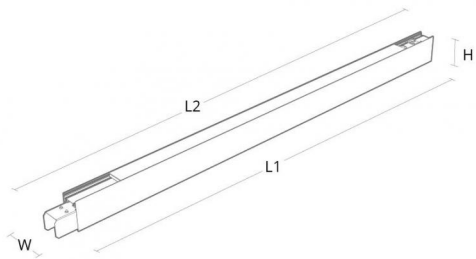

Montage/Connexion

Montage: Suspendu, Indoor
 Module: 1400
 Wire set: Kit de câble avec support de plafond 1x2m
 Cable entry: Bornier sans vis
 Max. luminaires per circuit breaker: B10: 13, B16: 20, C10: 21, C16: 33

Dimensions (mm)

Longueur (L): 1401
 Largeur (W): 42
 Hauteur (H): 70
 Poids (brutto/netto): 3.5 / 3.3

Emballage

Dimensions de l'emballage: 1490 x 44 x 71

5 7 0 3 8 2 1 1 7 8 0 6 8