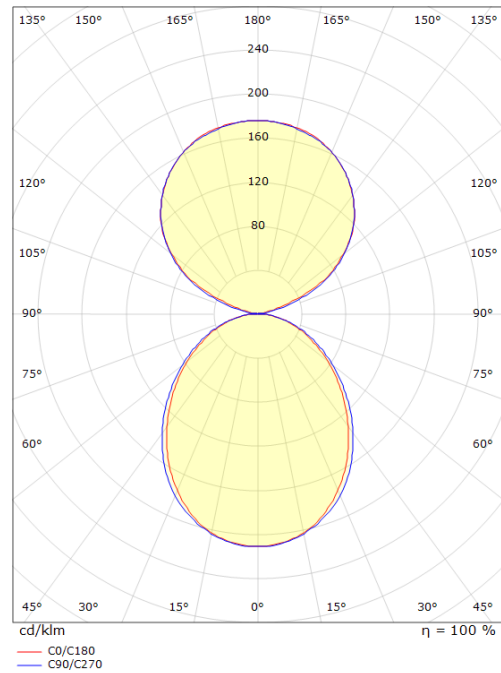

Codes-articles:

8246 094704

EAN:

5703821178068

Source lumineuse

Type de source lumineuse:	LED (interchangeable)
Wattage:	37W
System wattage:	37.0W
Luminous flux:	4640lm
Efficacité:	126 lm/W
Tension:	220-240V
Température des couleurs:	3000K
Rendu des couleurs (CRI):	Ra>80
Facteur MacAdams:	SDCM: 3
Durée de vie:	L80/B10>100,000
Light distribution:	Direct/Indirect

Dimensions (mm)

Longueur (L): 1401
 Largeur (W): 42
 Hauteur (H): 70
 Poids (brutto/netto): 3.5 / 3.3

Emballage

Dimensions de l'emballage: 1490 x 44 x 71

5 7 0 3 8 2 1 1 7 8 0 6 8