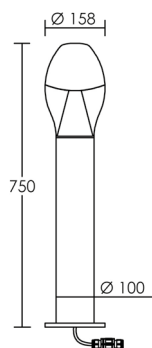

NEWAY LED

Corps aluminium extrudé/Diffuseur polycarbonate transparent. **LED SMD CITIZEN**. Précâblée avec raccord, code **0743**, IP68.

54 LED 10W

230V IP65 IK07 850°

Lumens	Teinte	Couleur	Code
1300	5000 K	graphite	50300

ACCESSOIRES

Désignation	Code
Fixation	0575

Désignation	Code
Raccord 3 câbles	0739