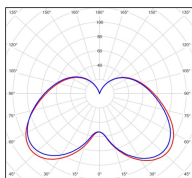

Avenue 3

catalogue 2020 p. 262

réf. 103054009

EAN. 3663660202152

Modèle 12

Données techniques

Tension nominale	200 à 240 - 50/60Hz
Plage de tension d'entrée	100 - 240 V AC
Driver output	-
Alimentation output	-
Classe	1
IP	44
IK	-
Diffuseur	Verre clair
Paralume	-
Source	Module LED intégré
Température de couleur réelle	4000°K neutral white
Flux total sortant	1444 lm
Consommation totale	35 W
Classe énergétique	A++ / A
Efficacité lumineuse	41
IRC	74
SDCM	-

Espacement
conseillé 7 m
(PMR Emoy - 20 lux)
Hauteur de placement 2,5 m
Largeur du placement 2,5 m

Optique	-
Dimmable	Non
Ta	-
Durée de vie LED	50000 h (L90/B50)
Plage de température ambiante	-10 ~50°C
UGR	-
ULR	-
Groupe de risque photobiologique	IEC/EN 62471
Distorsion harmonique THDI	-
Fixation	Oui
Détection	Non
Avec prise IP55	Non

Données logistiques

Dimensions du modèle	H.883 L.282 P.685
Poids net	11.150 Kg
Poids brut	14.250 Kg
Dimensions colis 1	H.890 L.300 P.670

Certifications et garanties

CE	Oui
UL	Non
EAC	Oui
RoHS	Oui
ENEC	Non
Anti-corrosion	25 ans
Technique	5 ans
Electronique	5 ans