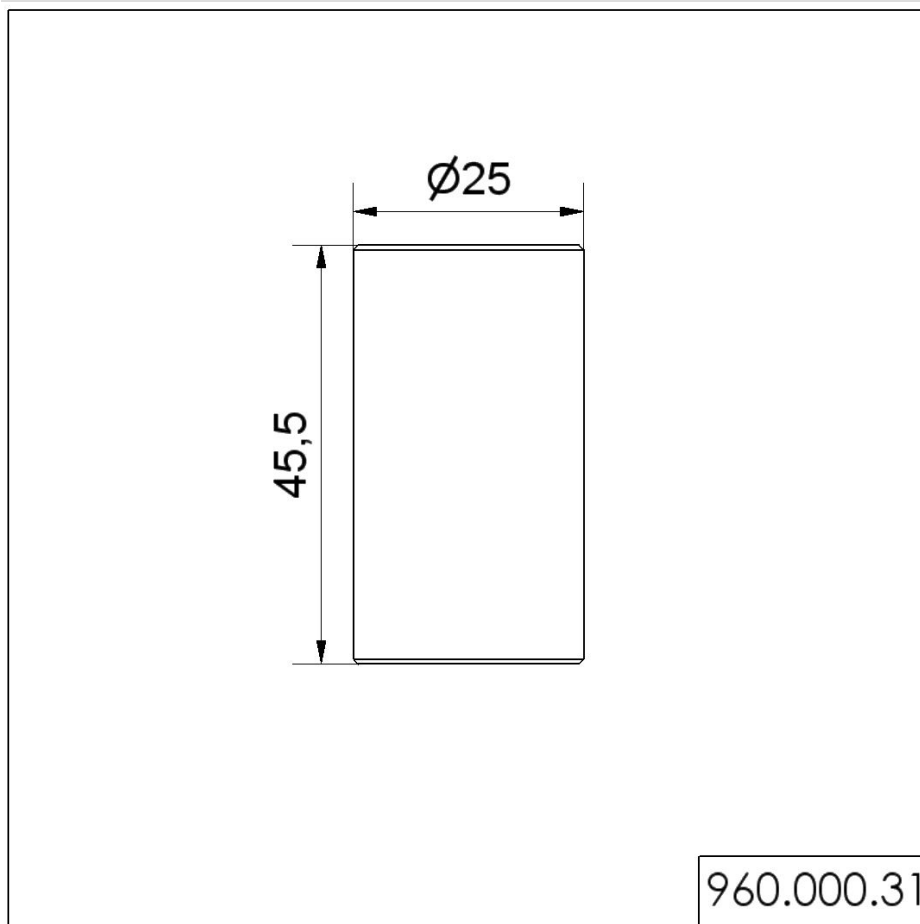

KombiSIGN 50 / Accessories

Tube ø 25mm, longueur : 45mm BK

N° de l'article: 960.000.31

DONNÉES MÉCANIQUES

Hauteur	46 mm
Diamètre	25 mm
Couleur du boîtier	Noir
Poids avec emballage	14 g
Poids du produit	13 g

KombiSIGN 50 / Accessories

Tube \varnothing 25mm, longueur : 45mm BK

DESSIN

960.000.31

Pour plus d'informations sur l'installation et le montage, reportez-vous au guide d'utilisation approprié sur www.werma.com. Cette copie imprimée est pour information seulement et est sujette à modification.