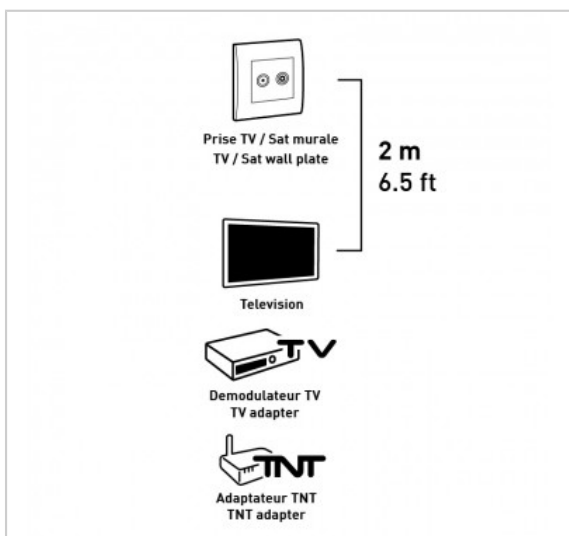

## CORDON TV

TV 9,52mm - 19VATC - Filtré - Mâle / Femelle - PRIVILEGE - 2m + Adaptateur

Référence : 724631

## FICHE TECHNIQUE

Connecteur 1	TV 9,52 mm
Connecteur 2	TV 9,52 mm
Genre 1	Mâle
Genre 2	Femelle
Type de produit	cordon
Longueur en m	2
Finition	plaqués OR
Compatibilité 3D	0

## EN SAVOIR PLUS

- Blindage renforcé ▪ 19 VATC - Filtré ▪ Inclus : 1 adaptateur TV 9,52 mm Mâle / Mâle