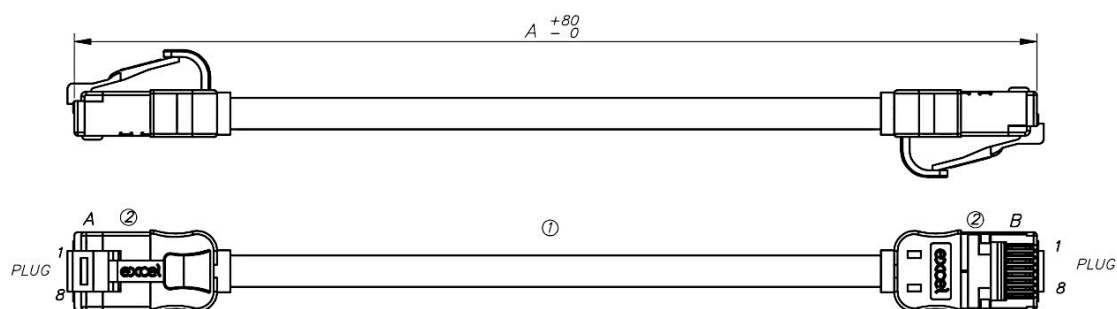

Cordon de brassage Mini Excel Cat6A 28AWG LSOH 5 m Orange

Référence du produit: 103-295

excel
without compromise.

douille de protection contre le ployage	injecté
protection du levier d'arrêt	non
couleur de la douille de protection contre le ployage	orange
finition ignifugée	oui
construction de câbles	1x4
dimension AWG	28
brochage	1:1

Dessin de produit

Normes applicables

Norme applicable	Détail
ISO/IEC 11801:2017	Technologie de l'information - Câblage générique pour les locaux des clients : Partie 1 Exigences générales
EN 50173-2:2018	Technologie de l'information - Systèmes de câblage générique - Exigences générales
ANSI/TIA 568-D	Normes de câblage et de composants de câblage de télécommunications à paire torsadée équilibrée
IEC 61156-6:2020	Câbles multicœurs et à paires/cuadruples symétriques pour les communications numériques - Partie 6 : Câbles à paires/cuadruples symétriques avec caractéristiques de transmission jusqu'à 1000 MHz - Câblage de la zone de travail - Spécification par section
IEC 60332-1-2:2004	Tests sur les câbles électriques et à fibres optiques en conditions d'incendie. Test de propagation de flamme verticale pour un fil ou un câble isolé unique. Procédure pour une flamme pré-mélangée de 1 kW
IEC 61034-2:2005+A1:2013	Mesure de la densité de fumée des câbles brûlant dans