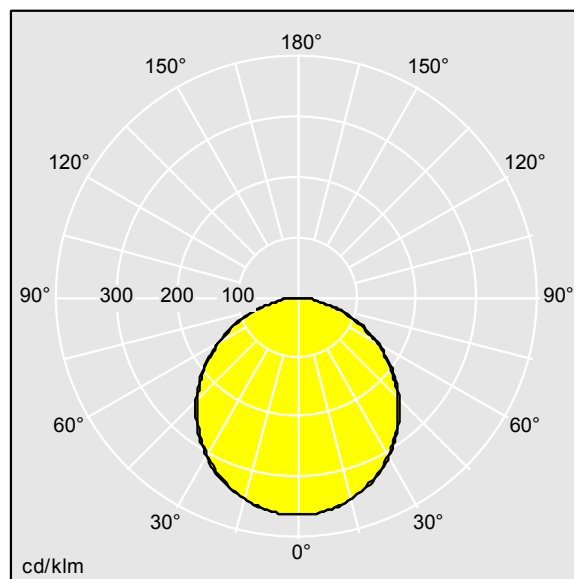

96633054 DUROLIGHT-R 5300-840 HFIX L1525

LED 47W DURO_R_15-840	IP65	IK10		CE			850°C		Ta-25 +50
-----------------------	------	------	--	----	--	--	-------	--	--------------

Durolight

Luminaire LED anti-vandale Encastré. Electronique, Appareillage gradable DALI. IP65, IK10 jusqu'à 170 joules, Classe électrique I. Corps : tôle d'acier 2mm laqué blanc (similaire à RAL9016). Joint : Mousse de polyuréthane anti-vieillessement. Diffuseur : Polycarbonate (PC) de 3mm d'épaisseur avec résistance exceptionnelle aux impacts, et fixé par des vis anti-vandales à deux trous en Acier inox. Livré avec LED 4 000 K

Dimensions : 1525 x 300 x 115 mm
 Puissance du luminaire: 46,7 W
 Flux lumineux du luminaire: 5246 lm
 Efficacité lumineuse du luminaire: 112 lm/W
 Poids : 17 kg

TLG_DURO_F_MRE.jpg

TLG_DURO_M_LDR.wmf

TLTP_DURO_R_1525-840.ltd

Position de la lampe: STD - Standard
 Source lumineuse: LED
 Flux lumineux du luminaire*: 5246 lm
 Efficacité lumineuse du luminaire*: 112 lm/W
 Indice min. de rendu des couleurs: 80
 Température de couleur: 4000 Kelvin
 Tolérance de la couleur (MacAdam intial): 3