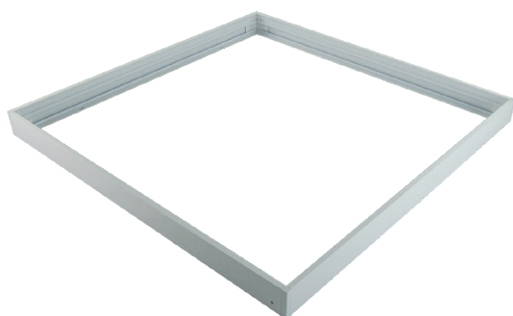

GALAXIE

KIT SAILLIE POUR PLAFONNIER 600 x 600 mm BLANC AUTOMATIQUE

Ref. 739810

Produit : Kit Saillie pour Plafonnier 600x600

Finition : Blanc (RAL 9003)

Dimensions (L x L x H): 600 x 600 x 43 mm

Emballage : Blister

EAN : 3701124416360

Poids net : 0,452 kg