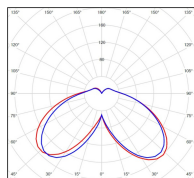

Avenue 4

catalogue 2020 p. 268

réf. 104157000

EAN. 3663660194457

Modèle 8

Données techniques

Tension nominale	230V AC
Plage de tension d'entrée	120 - 277 V AC
Driver output	-
Alimentation output	-
Classe	1
IP	65
IK	-
Diffuseur	Polycarbonate clair
Paralume	-
Source	Module LED intégré
Température de couleur réelle	3000°K warm white
Flux total sortant	5791 lm
Consommation totale	75 W
Classe énergétique	A++ / A
Efficacité lumineuse	77
IRC	82
SDCM	-
Espacement conseillé	15 m
(PMR Emoy - 20 lux)	
Hauteur de placement	4,5 m
Largeur du placement	4,5 m
Optique	-
Dimmable	Non
Ta	-
Durée de vie LED	50000 h (L90/B50)
Plage de température ambiante	-10 ~50°C
UGR	-
ULR	-
Groupe de risque photobiologique	IEC/EN 62471
Distorsion harmonique THDI	-
Fixation	Tige de scellement sur demande
Détection	Non
Avec prise IP55	Non

Données logistiques

Dimensions du modèle	H.4588 L.400 P.400
Poids net	48.700 Kg
Poids brut	59.800 Kg
Dimensions colis 1	H.410 L.410 P.1180
Dimensions colis 2	H.140 L.140 P.3200
Dimensions colis 3	H.420 L.420 P.890