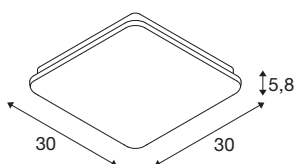

SIMA

applique et plafonnier intérieur, carré, blanc, LED, 24-W, 3000K, détecteur de mouvement

Votre éclairage intérieur prend enfin un éclat durable : SIMA est l'un des luminaires SLV réalisés en partie en plastiques recyclés (PCR). Il prouve de façon éblouissante à quel point qualité et longévité peuvent être réunies dans le respect de l'environnement. Avec sa construction plate et solide, son indice de rendu des couleurs élevé (IRC > 90) et sa lumière blanc chaud (3 000 K), ce plafonnier/applique murale blanc marque de sa présence impressionnante et durable les espaces privés et commerciaux, notamment dans les entrées, couloirs et sous-sols. Sans oublier un capteur LED qui détecte efficacement tous les mouvements. La durée d'éclairage et la sensibilité du capteur se règlent individuellement. L'utilisation d'un écarteur permet un montage de câble en applique.

INFORMATIONS TECHNIQUES

Réf.	1005088
Code IP	IP 44
Montage	En saillie
Détails de montage	Plafond, Applique
Nombre de câblages en continu	12
Tension nominale primaire	220-240V ~50/60Hz
Courant / tension secondaire	320 mA
Classe de protection	II
Puissance en watts	24 W
Température ambiante minimale	-25 °C
Température ambiante maximale	40 °C
Puissance de veille assignée	0.25 W
Effet stroboscopique (SVM)	0.04
Lumen	2200 lm
Température de couleur	3000 Kelvin
Angle de rayonnement	120 °
Coloris	blanc
IRC	90
Données LXXBXX	L70B50
Durée de vie	30000 h
Risk Group	1
Longueur	30 cm

Source Lumineuse

916313	
--------	---

Largeur	30 cm
Hauteur	5.8 cm
Poids net	1.357 kg
Poids brut	1.536 kg
Page du BIG WHITE	323