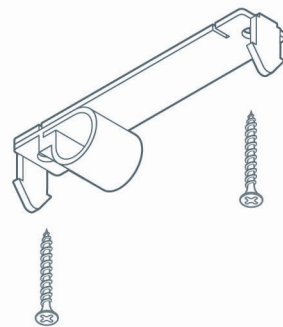

3

4

0

ceiling cup

textile cord

lamp holder

spiraled

e-Bailey

www.bailey.nl

smart dutch design

Ceiling Cup
Plafondkap
Deckendose
Rosace

Bailey lights
Smartcup

Mounting instructions

Montage handleiding
Montage Anleitung
Mode d'emploi montage

Mounting bracket

Montagebeugel
Montagebügel
Support fixation

Break axis
Breek-lijn
Bruchlinie
Ligne de coupe

Bend axis
Buig-lijn
Biegelinie
Ligne de plie

Cable holder
Kabelhouder
Kabelhalter
Support cable

option 1

Ceiling mounting

Montage plafond · Montage Decke · Montage plafond