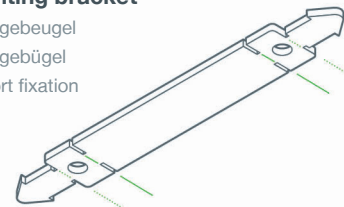

www.bailey.nl

smart dutch design

Ceiling Cup
Plafondkap
Deckendose
Rosace

Bailey lights
Smartcup

Mounting instructions

Montage handleiding
Montage Anleitung
Mode d'emploi montage

Mounting bracket

Montagebeugel
Montagebügel
Support fixation

Break axis
Breek-lijn
Bruchlinie
Ligne de coupe

Bend axis
Buig-lijn
Biegelinie
Ligne de plie

Cable holder
Kabelhouder
Kabelhalter
Support cable

option 1

Ceiling mounting

Montage plafond · Montage Decke · Montage plafond