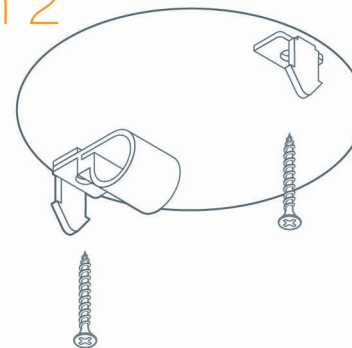

www.bailey.nl

smart dutch design

Ceiling Cup
Plafondkap
Deckendose
Rosace

Bailey lights
Smartcup

Mounting instructions

Montage handleiding
Montage Anleitung
Mode d'emploi montage

Mounting bracket

Montagebeugel
Montagebügel
Support fixation

Break axis
Breek-lijn
Bruchlinie
Ligne de coupe

Bend axis
Buig-lijn
Biegelinie
Ligne de plie

Cable holder
Kabelhouder
Kabelhalter
Support cable

option 1

Ceiling mounting

Montage plafond · Montage Decke · Montage plafond

option 2

Mounting on box

Montage op centraaldoos · Montage auf Dosen · Montage sur boîtier

Bailey

Smartcup

Ceiling Cup
Plafondkap
Deckendose
Rosace