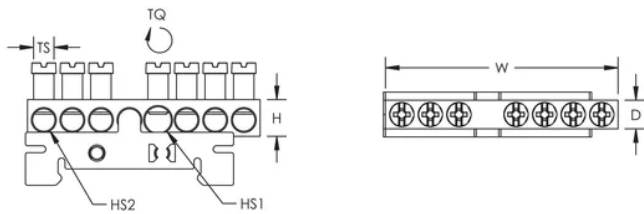

Cross Section: 63 mm²

Depth: 7-mm

Height: 9-mm

Width: 92-mm

Hole Size 1: 6,5-mm

Hole Size 2: 5,5-mm

Thread Size: M5

Torque: 2 N·m

Unit Weight: 0,05-kg

Complies With: IEC® 60998-2-1

DIAGRAMS

AVERTISSEMENT

Les produits nVent doivent être installés et utilisés conformément aux consignes figurant dans les fiches d'instructions et les documents de formation des produits nVent. Les fiches d'instructions sont disponibles à l'adresse suivante: www.nvent.com et auprès de votre représentant du service client nVent. Une mauvaise installation, une utilisation incorrecte, une application erronée ou toute autre forme de non-respect scrupuleux des instructions et avertissements de nVent peuvent entraîner un dysfonctionnement du produit, des dommages matériels, des lésions corporelles graves et le décès et/ou annuler votre garantie.

Amérique du Nord

+1.800.753.9221

Option 1 – Customer Care

Option 2 – Technical Support

Europe

Netherlands:

+31 800-0200135

France:

+33 800 901 793

Europe

Germany:

800 1890272

Other Countries:

+31 13 5835404

APAC

Shanghai:

+ 86 21 2412 1618/19

Sydney:

+61 2 9751 8500

Our powerful portfolio of brands:
nVent.com **CADDY ERICO HOFFMAN RAYCHEM SCHROFF**
TRACER