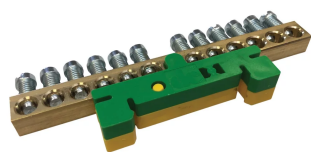

BARRE MISE À LA-TERRE/NEUTRE, LAITON SUR CLIP RAIL DIN JAUNE/VERT, 12-CONNEXIONS

CATALOG NUMBER

EB12GYSUP

Les barres de terre / neutre avec clips de rail DIN vert/jaune sont utilisées pour connecter une série de conducteurs de mise à la terre dans un tableau. On peut les utiliser pour plusieurs applications différentes: appareillage de commutation, équipement de contrôle, équipement électrique, installations solaires et éoliennes,- et centres de données.

CERTIFICATIONS

FEATURES

Utilisé pour connecter plusieurs conducteurs de mise à la terre

L'installateur peut facilement ajouter des connexions

Les trous chanfreinés facilitent les connexions

Barre rigide

Installation facile et rapide sur rail DIN

Sans halogène

Conforme RoHS

CARACTÉRISTIQUES DU PRODUIT

Article Number: 568679

Material: Brass; Polyethylene

Number of Connections: 12

Conductor Size, IEC: (1) 6 - 25 mm² Stranded; (11) 1,5 - 16 mm² Stranded

Max Current Rating: 40 A

Cross Section: 63 mm²

Depth: 7-mm

Height: 9-mm

Width: 92-mm

Hole Size 1: 6,5-mm

Hole Size 2: 5,5-mm

Thread Size: M5