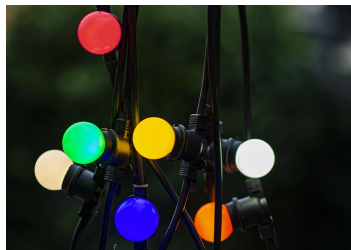

## LED Party G45 E27 1W Vert

Numéro d'article 80100035281

BAI BaiColour LED Party Bulb Sphérique G45 E27 1W Vert Opale 30lm 230V-240V 360° 45x70mm P45 IP44 PC éclairage de Noël/fêtes pour guirlande

Ces ampoules guirlandes LED écoénergétiques de Bailey sont faites de plastique coloré dans la masse. Cela les rend beaucoup plus sûrs que leurs prédécesseurs traditionnels et fournit une lumière agréable et uniforme. Idéal pour les vacances, lors de festivals, terrasses, jardins à bière, parcs d'attractions ou pour d'autres décorations festives. Chaque fête mérite une ampoule Bailey Party! Peut également être utilisé à l'extérieur dans un support suspendu dans le cas de l'usage d'une douille appropriée (le support doit faire un joint étanche avec l'ampoule). Nous vous recommandons d'utiliser la lampe avec les guirlandes Bailey de 5, 10, 25 ou 50 m.

### Attributs de Classification Générale

Groupe ETIM	Lampes
Classe ETIM	Lampe LED
Code produit	80100035281
Marque	Bailey
Nom série de produits	LED Party bulb
Type de produit	G45