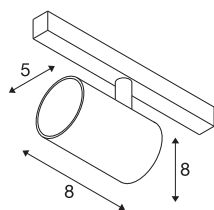

NUMINOS® XS 48V TRACK

DALI, spot, blanc / blanc, 8,7 W, 700 lm, 3000 K, IR-C90, 40°

Un minimalisme raffiné sur toute la ligne : les spots compacts NUMINOS® diffusent un éclairage élégant et efficace à la fois sur le système de rails 48V. Avec leurs formes cylindriques épurées, elles s'intègrent dans les intérieurs les plus raffinés. L'intensité lumineuse, la couleur de la lumière (2700K/3000K/4000K) et l'angle de demi-diffusion (20°/40°/55°) des spots DALI peuvent être ajustés en fonction des besoins du projet. Le boîtier en aluminium est disponible en noir, en blanc ou chromé. La valeur CRI supérieure à 90 assure un rendu des couleurs naturel. Grâce à l'adaptateur pour rails, ce spot peut être installé aussi rapidement que facilement.

INFORMATIONS TECHNIQUES

Réf.	1006682
Nombre de sorties lumineuses différentes	1
Orientable ou inclinable	rotatif et pivotant
Code IP	IP 20
Classe de résistance aux chocs	IK 02
Résistance aux chocs	0.2 Joule
Détails de montage	Rail,Rail plafond,Rail applique
Variable	Oui
Technologie de variation de l'éclairage	DALI 2
Tension nominale primaire	48V
Courant / tension secondaire	200 mA
Classe de protection	III
Puissance en watts	8.7 W
Température ambiante minimale	-20 °C
Température ambiante maximale	35 °C
Réseau Puissance de veille assignée	0.5 W
Lumen	700 lm
Température de couleur	3000 Kelvin
Angle de rayonnement	40 °
Coloris	blanc
IRC	90
UGR ≤	22

Données LXXBXX	L80B50
Durée de vie	50000 h
Risk Group	2
Hauteur	8 cm
Diamètre	5 cm
Poids net	0.178 kg
Poids brut	0.19 kg