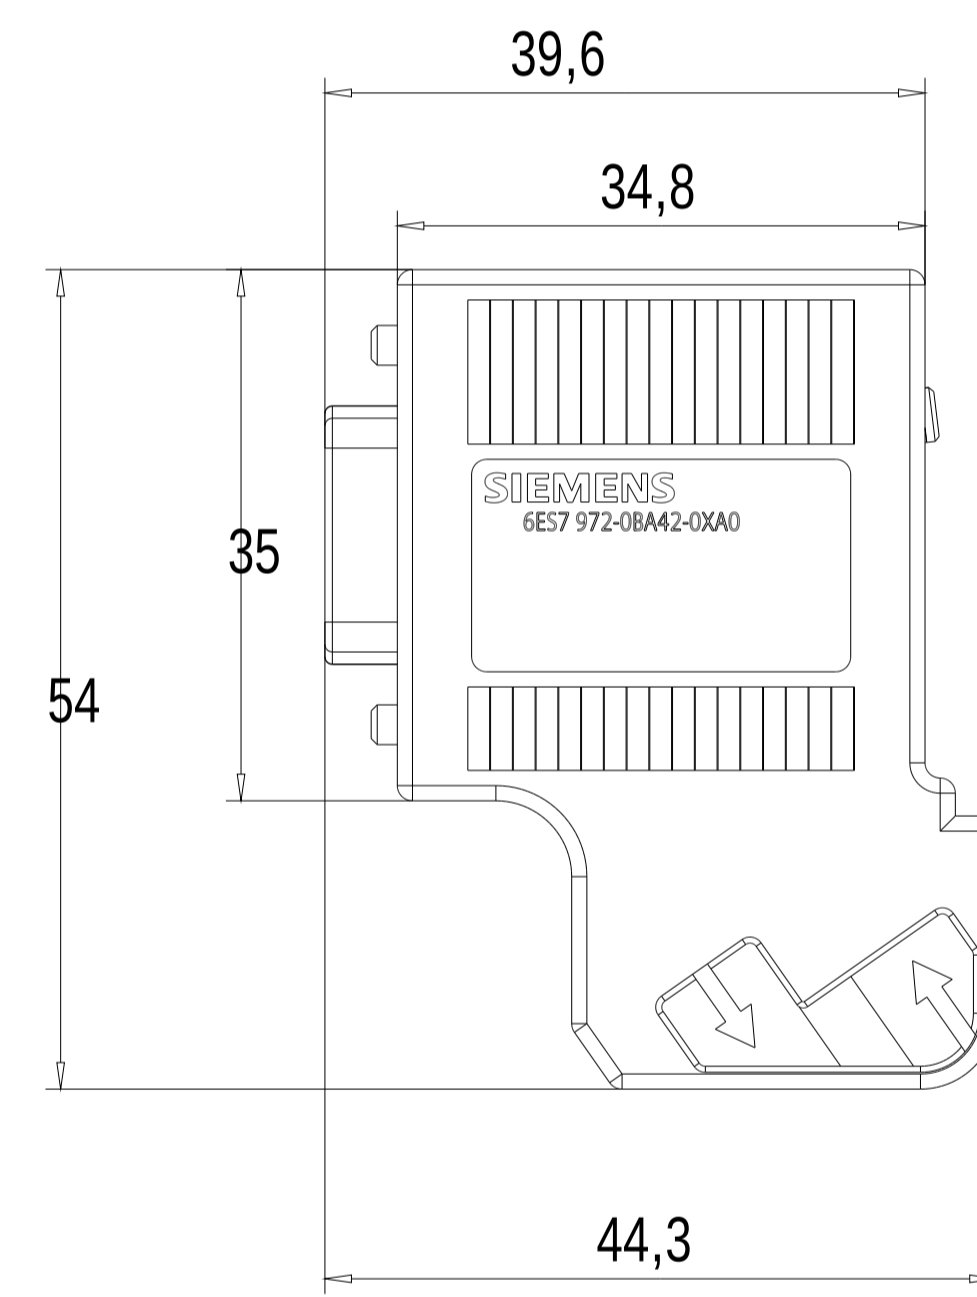

Links / Left

Hinten / Back