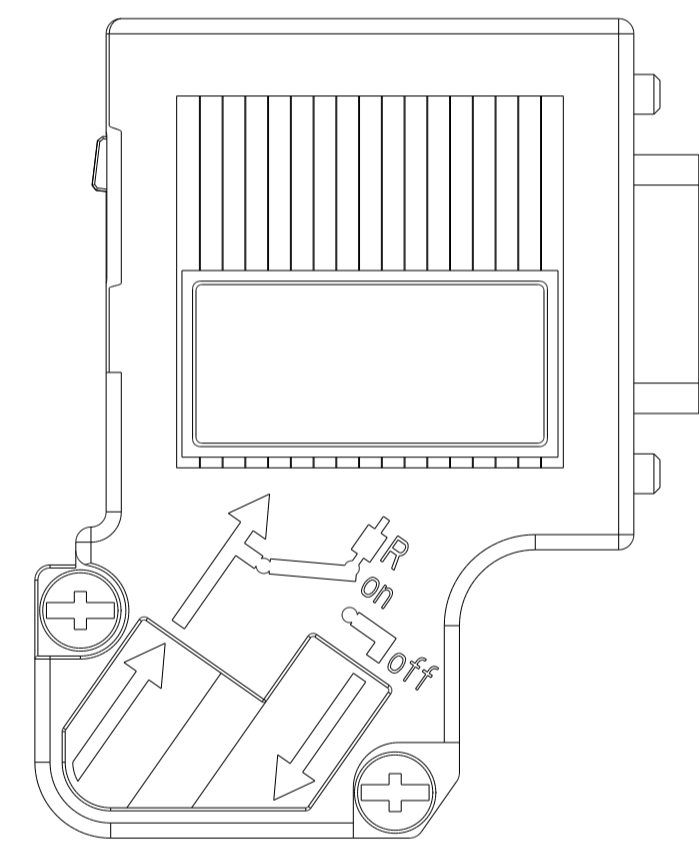

Rechts / Right

Vorne / Front