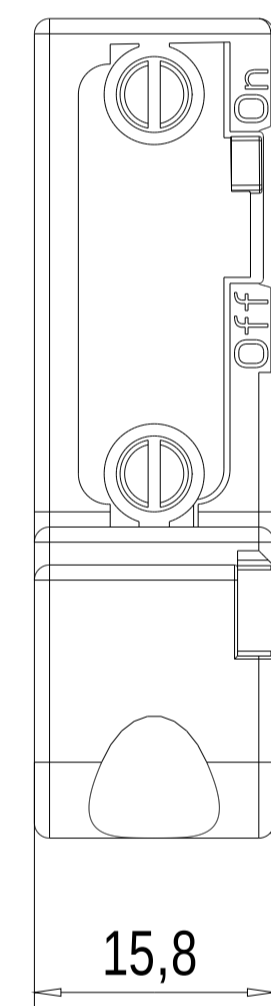

Vorne / Front